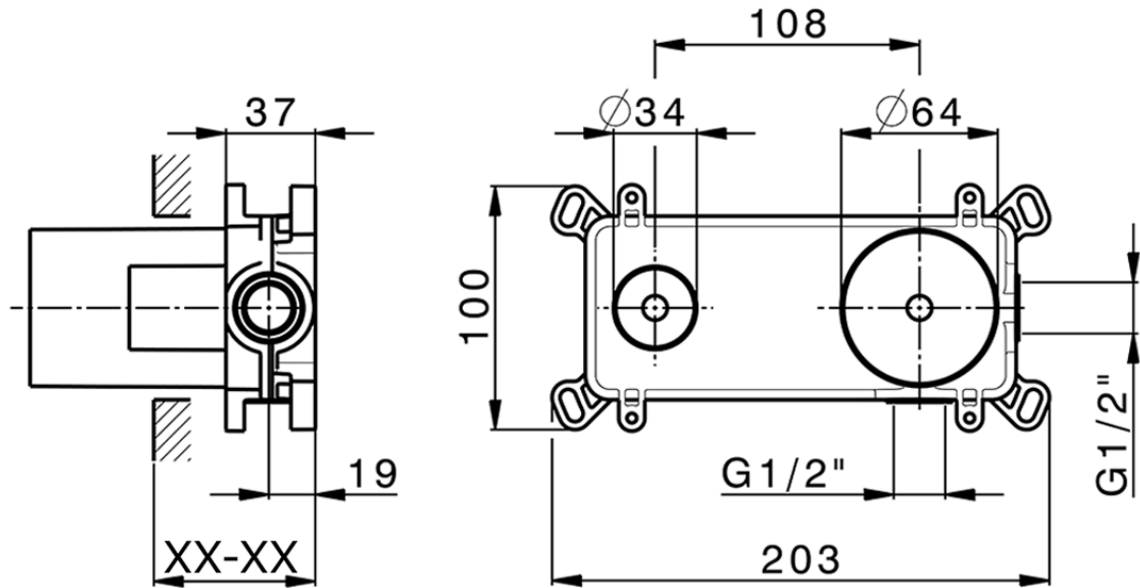

Parte esterna monocomando lavabo a parete M32_MT005510

MT005510

<https://www.huberitalia.com/parte-esterna-monocomando-lavabo-a-parete-m32-mt005510>

Piastra/Plate/Plaque/Platte/Placa

2-3mm: XX 56-76

10mm: XX 48-68