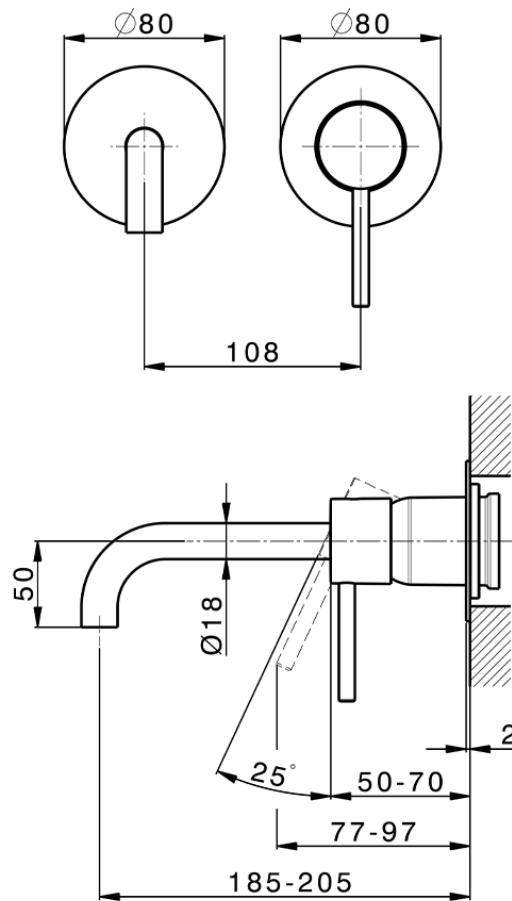

Parte esterna monocomando lavabo a parete M32_MT005510

MT005510

<https://www.huberitalia.com/parte-esterna-monocomando-lavabo-a-parete-m32-mt005510>

Piastra/Plate/Plaque/Platte/Placa

2-3mm: XX 56-76

10mm: XX 48-68