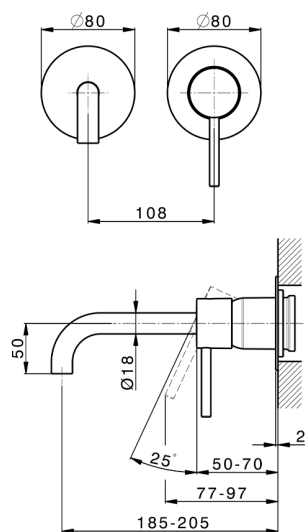

Parte esterna monocomando lavabo a parete M32_MT005510

MODELLO **MT005510**

Parte esterna monocomando lavabo a parete, senza parte incasso, bocca L.200 mm, per art. Easy-Box ZB002450 e art. ZB025510

FINITURE DISPONIBILI

-  **21** 21 Cromo
-  **26** 26 Vecchio Rame
-  **2F** 2F Nichel Spazzolato
-  **2W** 2W Oro Spazzolato
-  **40** 40 Nero Opaco
-  **4Q** 4Q Bianco Opaco

CARATTERISTICHE

Installazione **Incasso**
 Parti Incasso necessarie **ZB002450**

Parte incasso monocomando lavabo a parete Easy-Box INCASSO_ZB002450

MODELLO **ZB002450**

Parte incasso monocomando lavabo a parete Easy-Box, con scatola di protezione, senza parte esterna

FINITURE DISPONIBILI

CARATTERISTICHE

Incasso **1**
 Ricambio Cartuccia **ZZ95409000**
Cartuccia Monocomando 35 mm

Piastra/Plate/Plaque/Platte/Placa

2-3mm: XX 56-76

10mm: XX 48-68

EcoStop

Con il Dispositivo EcoStop l'apertura dell'acqua avviene con un punto duro al 50% circa della portata. Un fermo a metà apertura, da vincere con una leggera forza solo e soltanto quando ci sia una reale necessità di richiesta d'acqua alla massima portata. Ciò permette di consumare fino al 50% in meno di acqua.