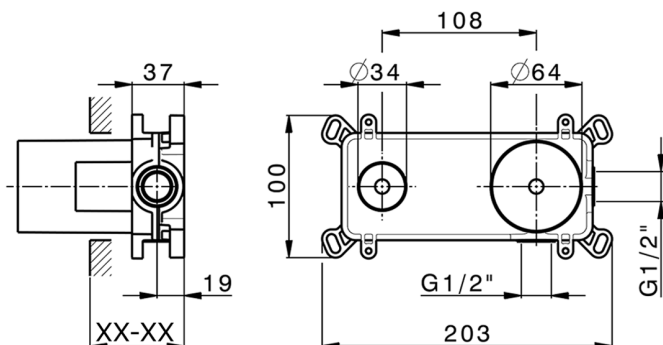

Parte esterna monocomando lavabo a parete M32_MT005510

MODELLO **MT005510**

Parte esterna monocomando lavabo a parete, senza parte incasso, bocca L.200 mm, per art. Easy-Box ZB002450 e art. ZB025510

FINITURE DISPONIBILI

Parte incasso monocomando lavabo a parete Easy-Box INCASSO_ZB002450

MODELLO **ZB002450**

Parte incasso monocomando lavabo a parete Easy-Box, con scatola di protezione, senza parte esterna

FINITURE DISPONIBILI

CARATTERISTICHE

Incasso **1**
 Ricambio Cartuccia **ZZ95409000**
Cartuccia Monocomando 35 mm

Piastra/Plate/Plaque/Platte/Placa

2-3mm: XX 56-76

10mm: XX 48-68

EcoStop

Con il Dispositivo EcoStop l'apertura dell'acqua avviene con un punto duro al 50% circa della portata. Un fermo a metà apertura, da vincere con una leggera forza solo e soltanto quando ci sia una reale necessità di richiesta d'acqua alla massima portata. Ciò permette di consumare fino al 50% in meno di acqua.