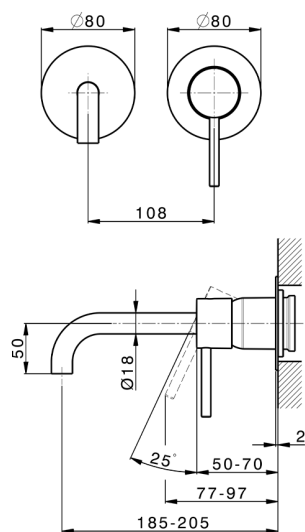

Parte esterna monocomando lavabo a parete M32_MT005510

MODELLO **MT005510**

Parte esterna monocomando lavabo a parete, senza parte incasso, bocca L.200 mm, per art. Easy-Box ZB002450 e art. ZB025510

FINITURE DISPONIBILI

-  **21** 21 Cromo
-  **26** 26 Vecchio Rame
-  **2F** 2F Nichel Spazzolato
-  **2W** 2W Oro Spazzolato
-  **40** 40 Nero Opaco
-  **4Q** 4Q Bianco Opaco

CARATTERISTICHE

Installazione **Incasso**
 Parti Incasso necessarie **ZB002450**

Parte incasso monocomando lavabo a parete Easy-Box INCASSO_ZB002450

MODELLO **ZB002450**

Parte incasso monocomando lavabo a parete Easy-Box, con scatola di protezione, senza parte esterna

FINITURE DISPONIBILI

04 04 Senza Finitura

CARATTERISTICHE

Incasso **1**

Ricambio Cartuccia **ZZ95409000**

Cartuccia Monocomando 35 mm

Piastra/Plate/Plaque/Platte/Placa

2-3mm: XX 56-76

10mm: XX 48-68