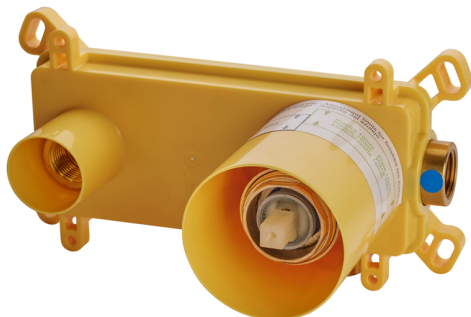

Parte incasso monocomando lavabo a parete Easy-Box INCASSO_ZB002450

MODELLO **ZB002450**

Parte incasso monocomando lavabo a parete Easy-Box, con scatola di protezione, senza parte esterna

FINITURE DISPONIBILI

04 04 Senza Finitura

CARATTERISTICHE

Incasso **1**

Ricambio Cartuccia **ZZ95409000**

Cartuccia Monocomando 35 mm

Piastra/Plate/Plaque/Platte/Placa

2-3mm: XX 56-76

10mm: XX 48-68

EcoStop

Con il Dispositivo EcoStop l'apertura dell'acqua avviene con un punto duro al 50% circa della portata. Un fermo a metà apertura, da vincere con una leggera forza solo e soltanto quando ci sia una reale necessità di richiesta d'acqua alla massima portata. Ciò permette di consumare fino al 50% in meno di acqua.

2024-12-22