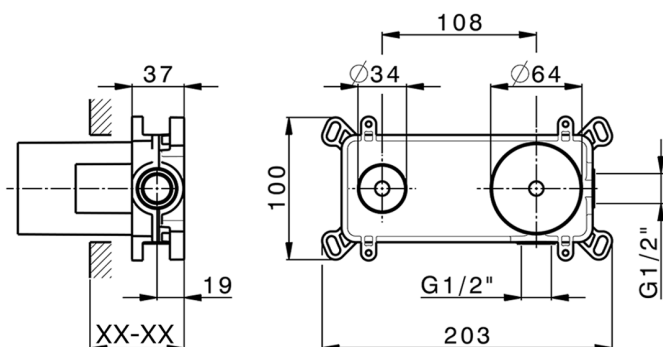

Parte esterna monocomando lavabo a parete M32_MT005510

MODELLO **MT005510**

Parte esterna monocomando lavabo a parete, senza parte incasso, bocca L.200 mm, per art. Easy-Box ZB002450 e art. ZB025510

FINITURE DISPONIBILI

Parte incasso monocomando lavabo a parete Easy-Box INCASSO_ZB002450

MODELLO **ZB002450**

Parte incasso monocomando lavabo a parete Easy-Box, con scatola di protezione, senza parte esterna

FINITURE DISPONIBILI

04 04 Senza Finitura

CARATTERISTICHE

Incasso **1**

Ricambio Cartuccia **ZZ95409000**

Cartuccia Monocomando 35 mm

Piastra/Plate/Plaque/Platte/Placa

2-3mm: XX 56-76

10mm: XX 48-68