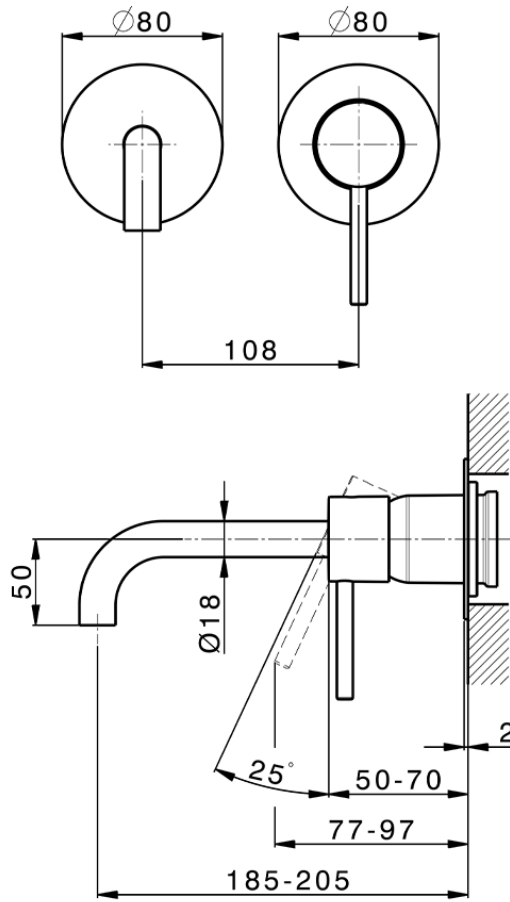

## Parte esterna monocomando lavabo a parete M32\_MT005510

MT005510

<https://www.huberitalia.com/parte-esterna-monocomando-lavabo-a-parete-m32-mt005510>

Piastra/Plate/Plaque/Platte/Placa

2-3mm: XX 56-76

10mm: XX 48-68