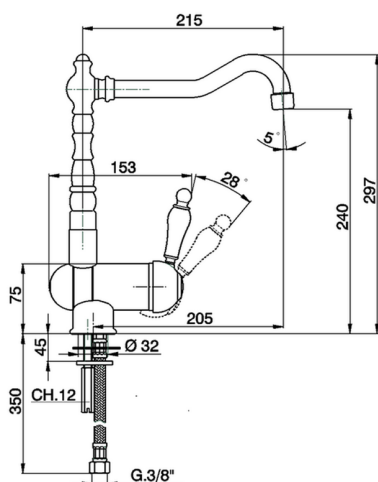

## Miscelatore monocomando lavello pieghevole KITCHEN\_CM001530

MODELLO **CM001530**

Miscelatore monocomando lavello pieghevole, bocca girevole, flex inox G.3/8"

### CARATTERISTICHE

Ricambio Cartuccia **ZZ92909000**

**Cartuccia Monocomando 43 mm**

2024-11-21