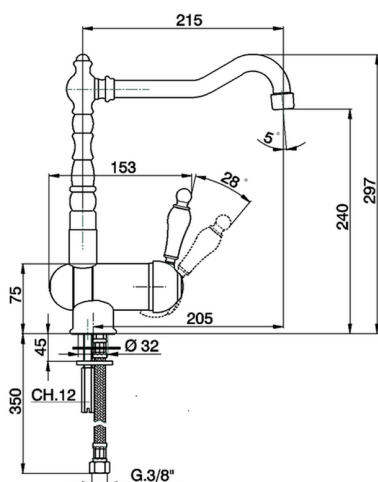

Miscelatore monocomando lavello pieghevole KITCHEN_CM001530

MODELLO **CM001530**

Miscelatore monocomando lavello pieghevole, bocca girevole, flex inox G.3/8"

FINITURE DISPONIBILI

-  **21** 21 Cromo
-  **26** 26 Vecchio Rame
-  **27** 27 Vecchio Bronzo
-  **2A** 2A Nichel Satinato Spazzolato

CARATTERISTICHE

Ricambio Cartuccia **ZZ92909000**

Cartuccia Monocomando 43 mm

2024-11-23