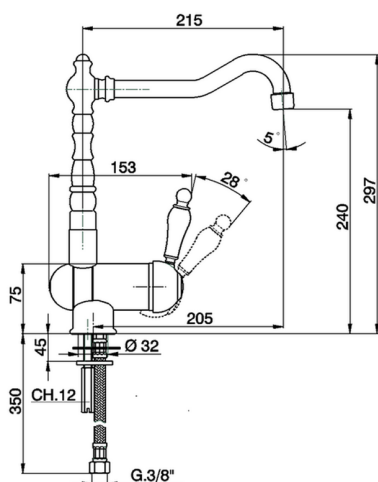

## Miscelatore monocomandoavello pieghevole KITCHEN\_CM001530

MODELLO **CM001530**

Miscelatore monocomandoavello pieghevole, bocca girevole, flex inox G.3/8"

### CARATTERISTICHE

Ricambio Cartuccia **ZZ92909000**

**Cartuccia Monocomando 43 mm**

2024-11-21