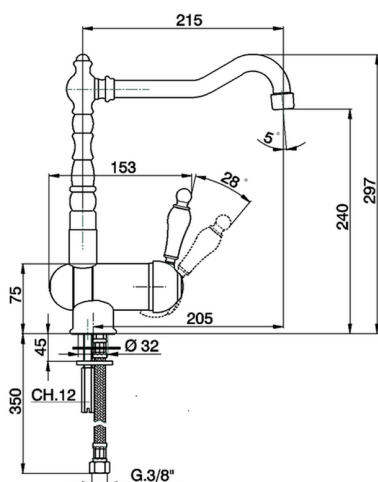

## Miscelatore monocomando lavello pieghevole KITCHEN\_CM001530

MODELLO **CM001530**

Miscelatore monocomando lavello pieghevole, bocca girevole, flex inox G.3/8"

### CARATTERISTICHE

Ricambio Cartuccia **ZZ92909000**

**Cartuccia Monocomando 43 mm**

2024-11-23