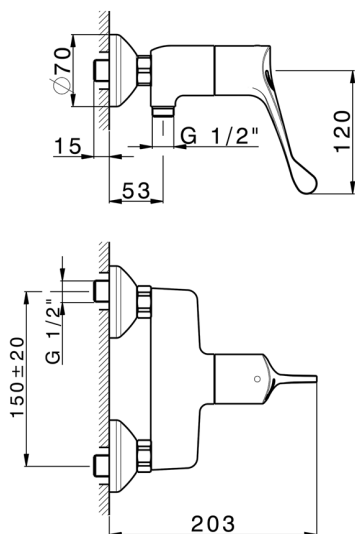

## Miscelatore doccia Termo Sequenziale HTS Basic COLLETTIVITÀ\_HBT01000

MODELLO **HBT01000**

Miscelatore doccia termo sequenziale HTS Basic, senza completo doccia, attacco per flessibile 1/2" M

FINITURE DISPONIBILI

### Sequenziale

La cartuccia termostatica sequenziale HTS Huber presenta un innovativo sistema brevettato per il funzionamento integrato e simultaneo di regolazione della temperatura e della portata d'acqua.