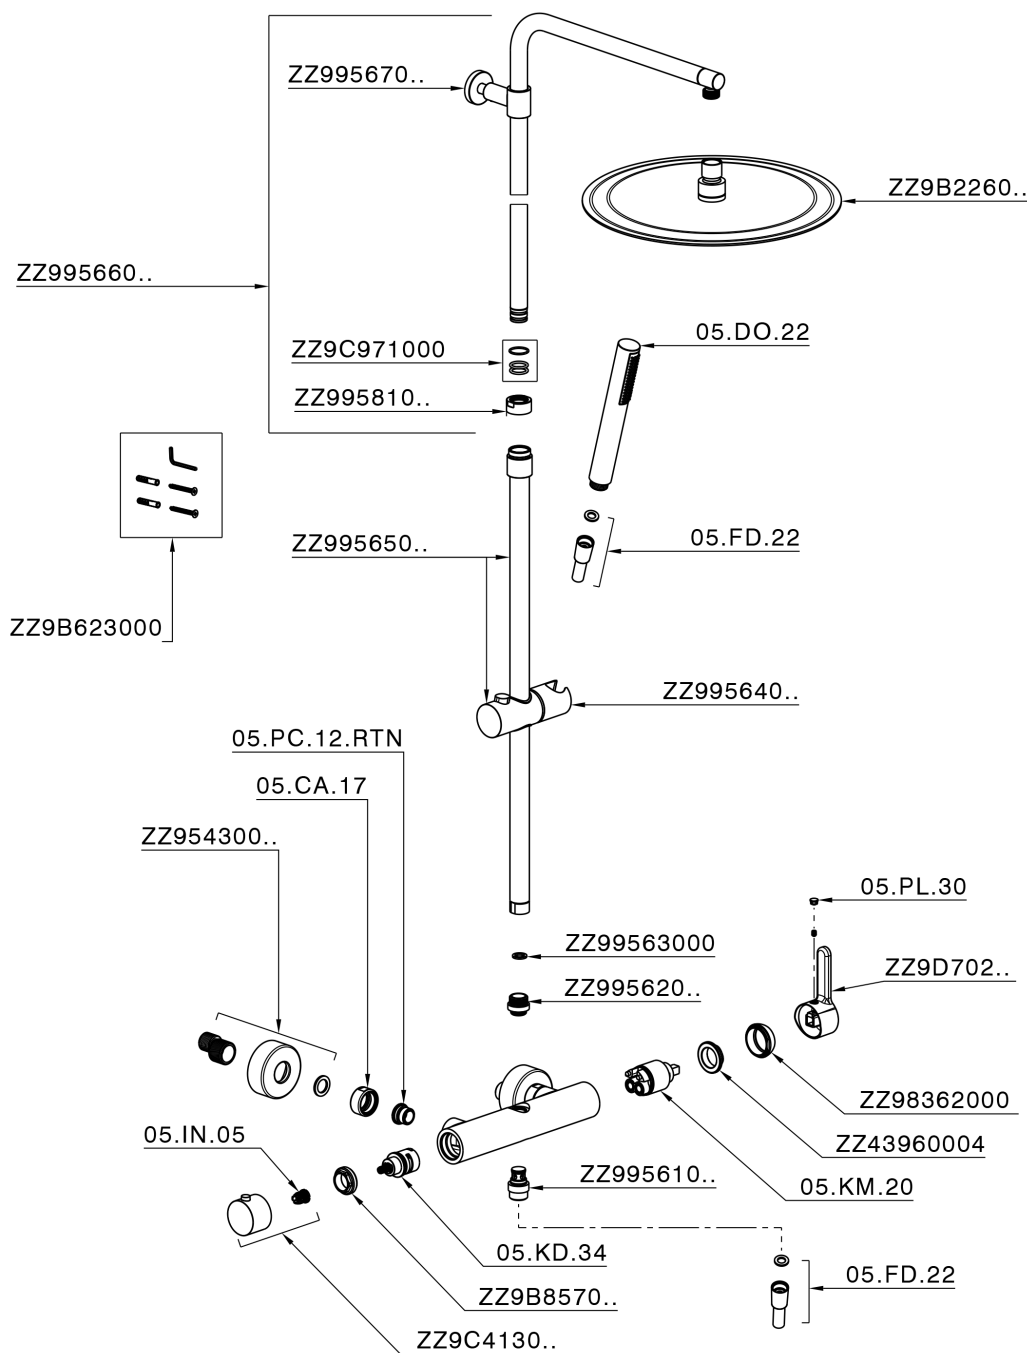

Colonna doccia monocomando 2 funzioni H2_H2004033

MODELLO **H2004033**

Colonna doccia monocomando 2 funzioni,deviastop 2 uscite,colonna telescopica,supporto doccetta scorrevole,doccetta monogetto minimalista in ABS D.26 mm,soffione tondo D.300 mm sp.2 mm in INOX,flessibile liscio SILVERFLEX 150 cm

FINITURE DISPONIBILI

21 21 Cromo

H200403240 Nero Opaco

CARATTERISTICHE

Ricambio Cartuccia **ZZ95409000**

Cartuccia Monocomando 35 mm

Colonna doccia monocomando 2 funzioni H2_H2004033

H2004033

<https://huberitalia.com/colonna-doccia-monocomando-2-funzioni-h2-h2004033>

2024-11-21