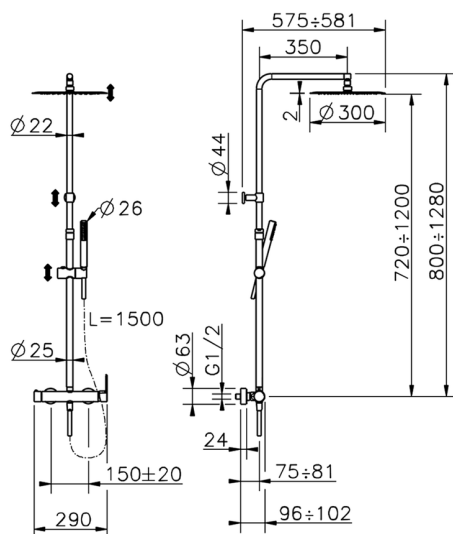

Colonna doccia monocomando 2 funzioni H2_H2004033

MODELLO **H2004033**

Colonna doccia monocomando 2 funzioni,deviastop 2 uscite,colonna telescopica,supporto doccetta scorrevole,doccetta monogetto minimalista in ABS D.26 mm,soffione tondo D.300 mm sp.2 mm in INOX,flessibile liscio SILVERFLEX 150 cm

FINITURE DISPONIBILI

21 21 Cromo

H200403240 Nero Opaco

CARATTERISTICHE

Ricambio Cartuccia **ZZ95409000**

Cartuccia Monocomando 35 mm

Colonna doccia monocomando 2 funzioni H2_H2004033

H2004033