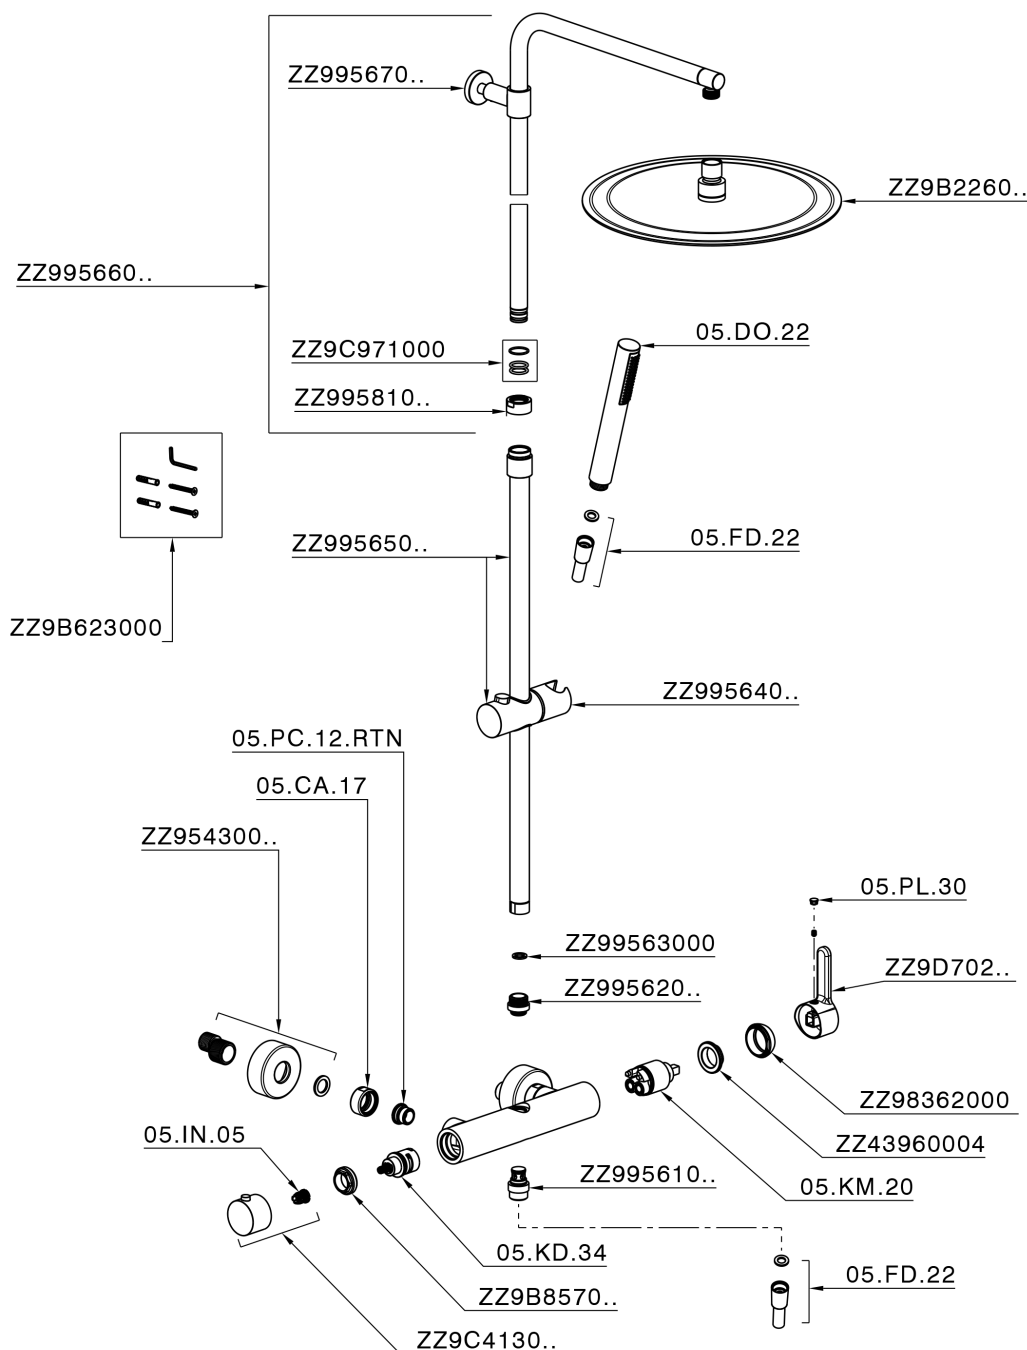

Colonna doccia monocomando 2 funzioni H2_H2004033

H2004033

<https://huberitalia.com/colonna-doccia-monocomando-2-funzioni-h2-h2004033>

2024-11-21