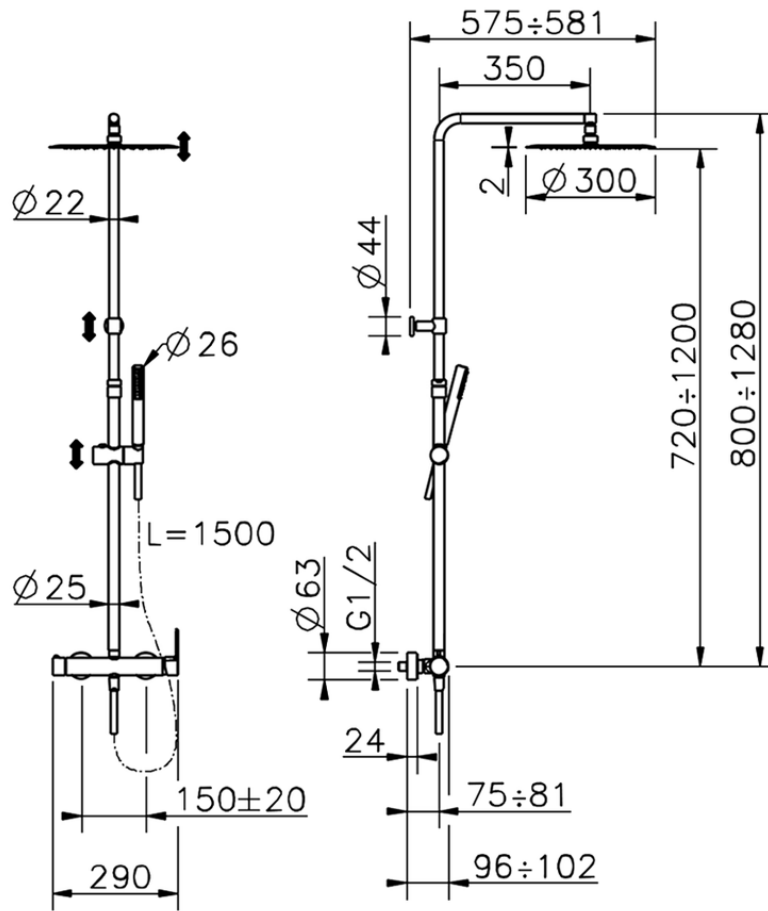

## Colonna doccia monocomando 2 funzioni H2\_H2004033

H2004033

<https://huberitalia.com/colonna-doccia-monocomando-2-funzioni-h2-h2004033>

2024-11-21