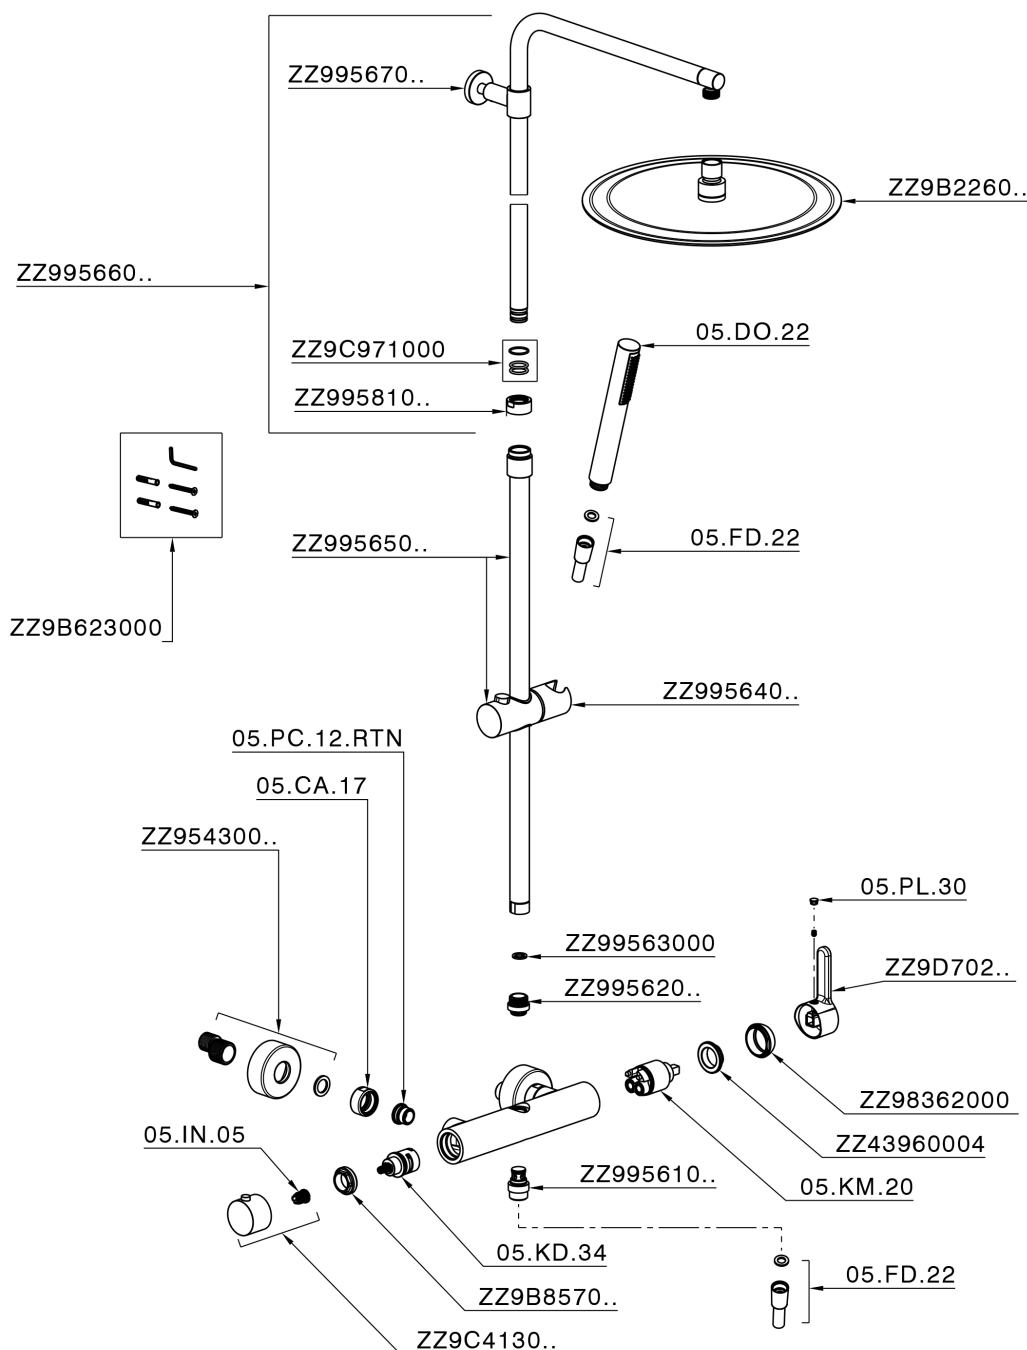

## Colonna doccia monocomando 2 funzioni H2\_H2004033

H2004033

<https://huberitalia.com/colonna-doccia-monocomando-2-funzioni-h2-h2004033>

2024-11-24