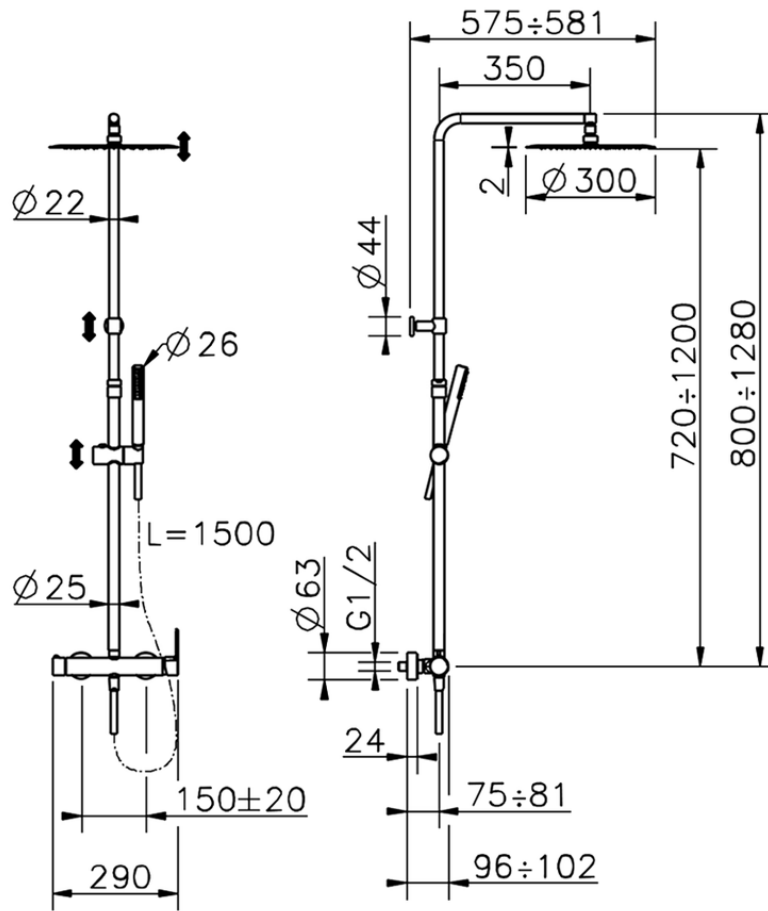

Colonna doccia monocomando 2 funzioni H2_H2004033

H2004033

<https://huberitalia.com/colonna-doccia-monocomando-2-funzioni-h2-h2004033>

2024-11-21