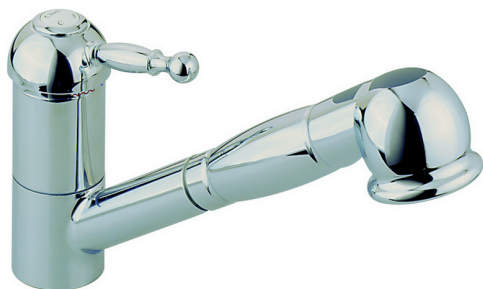

Miscelatore monocomando lavello docc. estraibile KITCHEN_AY902570

MODELLO **AY902570**

Miscelatore monocomando lavello
docc.estraibile,bocca girevole,doccetta 2 getti,flex
Ottone 150 cm

FINITURE DISPONIBILI

CARATTERISTICHE

Ricambio Cartuccia **ZZ92909000**

Cartuccia Monocomando 43 mm

2024-12-21