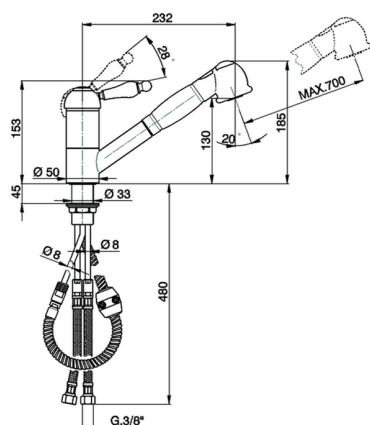

Miscelatore monocomando lavello docc. estraibile KITCHEN_AY902570

MODELLO **AY902570**

Miscelatore monocomando lavello
docc.estraibile,bocca girevole,doccetta 2 getti,flex
Ottone 150 cm

FINITURE DISPONIBILI

CARATTERISTICHE

Ricambio Cartuccia **ZZ92909000**

Cartuccia Monocomando 43 mm

2024-12-21