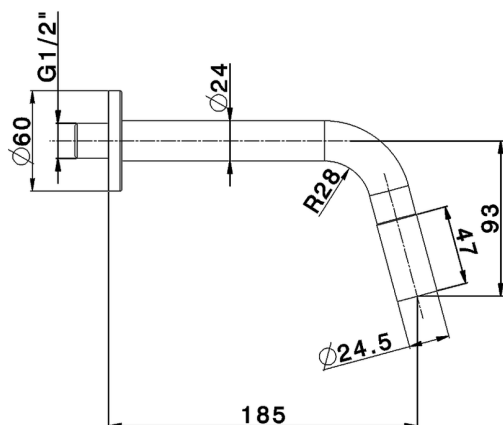

Rubinetto monoacqua a parete CHRONOS_CR001420

MODELLO **CR001420**

Rubinetto monoacqua a parete, senza scarico automatico

FINITURE DISPONIBILI

CARATTERISTICHE

2025-02-22