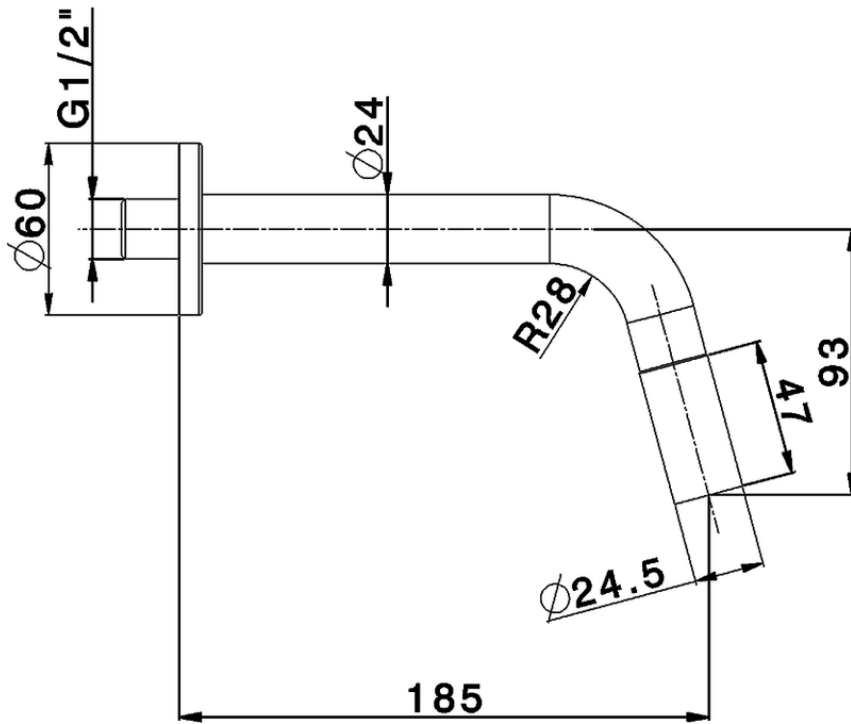

Rubinetto monoacqua a parete CHRONOS_CR001420

CR001420

<https://www.huberitalia.com/rubinetto-monoacqua-a-parete-chronos-cr001420>

2025-02-22