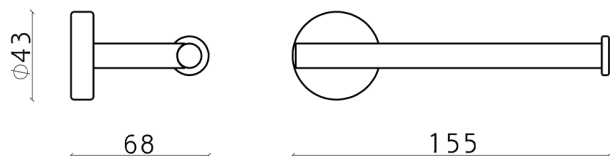

Porta rotolo LYNOX_LX090401

MODELLO **LX090401**

Porta rotolo, Inox AISI 304

FINITURE DISPONIBILI

CARATTERISTICHE

2024-12-22