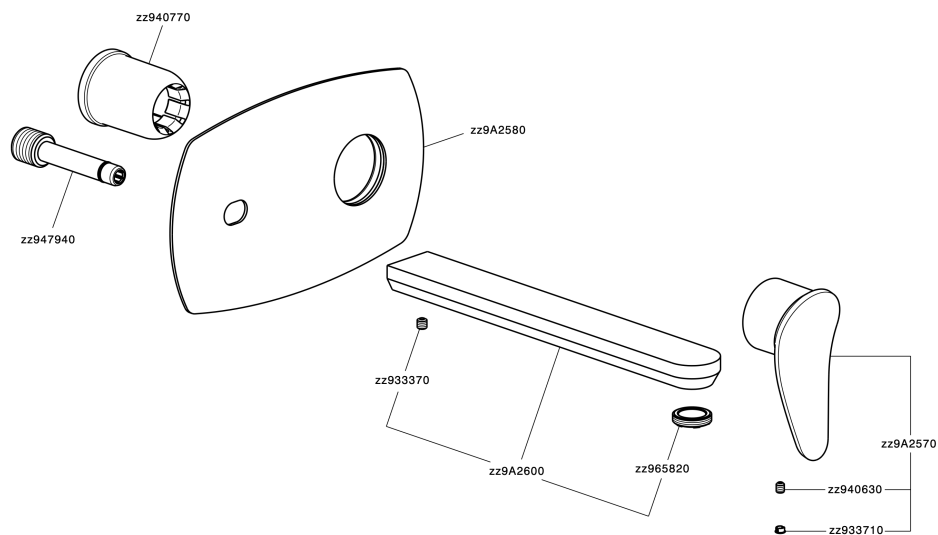

Parte esterna monocomando lavabo a parete HARLOCK_HC005515

HC005515

<https://huberitalia.com/parte-esterna-monocomando-lavabo-a-parete-harlock-hc005515>

Parte incasso monocomando lavabo a parete Easy-Box INCASSO_ZB002450

ZB002450

<https://huberitalia.com/parte-incasso-monocomando-lavabo-a-parete-easy-box-incasso-zb002450>

2024-12-04