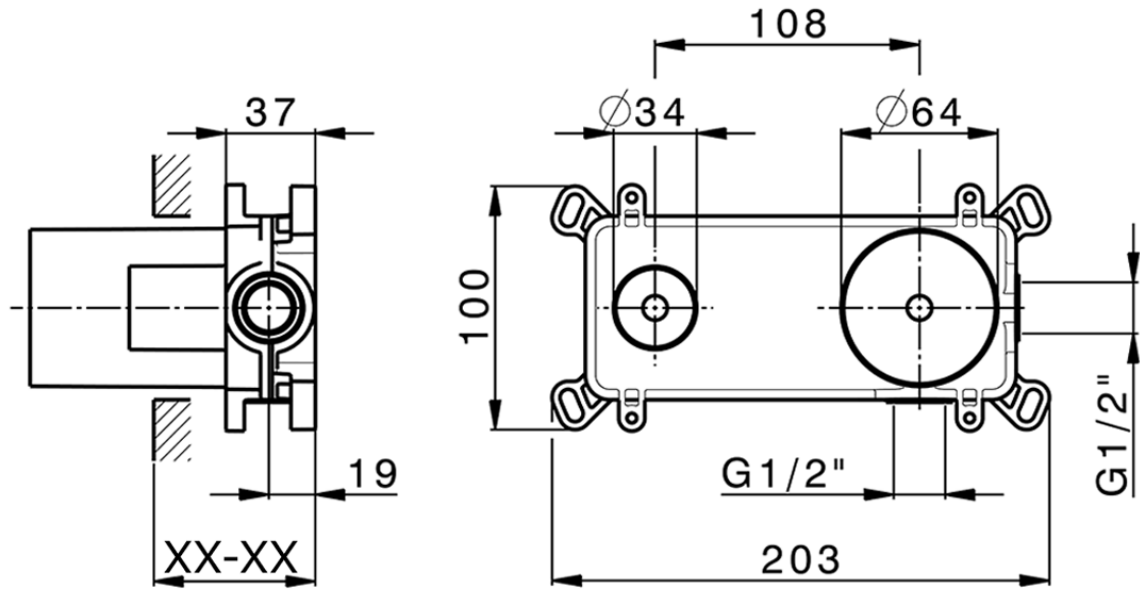

Parte esterna monocomando lavabo a parete HARLOCK_HC005515

HC005515

<https://huberitalia.com/parte-esterna-monocomando-lavabo-a-parete-harlock-hc005515>

Piastra/Plate/Plaque/Platte/Placa

2-3mm: XX 56-76

10mm: XX 48-68