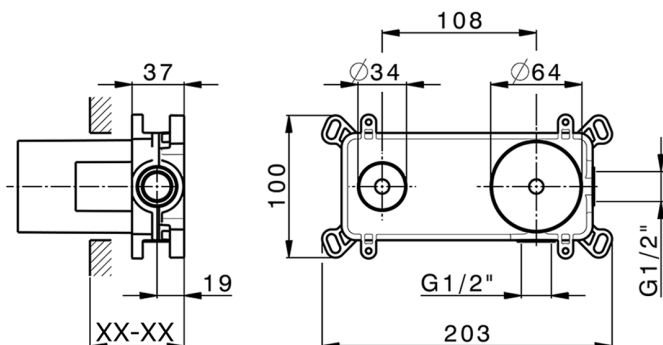

## Parte incasso monocomando lavabo a parete Easy-Box INCASSO\_ZB002450

MODELLO **ZB002450**

Parte incasso monocomando lavabo a parete Easy-Box, con scatola di protezione, senza parte esterna

FINITURE DISPONIBILI

CARATTERISTICHE

Incasso **1**  
 Ricambio Cartuccia **ZZ95409000**  
**Cartuccia Monocomando 35 mm**

Piastra/Plate/Plaque/Platte/Placa

2-3mm: XX 56-76  
 10mm: XX 48-68