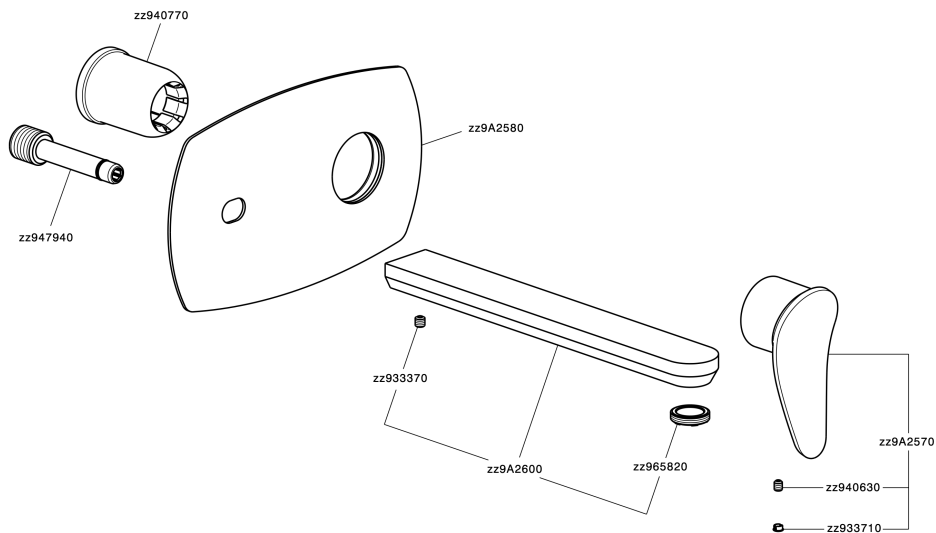

## Parte esterna monocomando lavabo a parete HARLOCK\_HC005515

MODELLO **HC005515**

Parte esterna monocomando lavabo a parete, senza parte incasso, bocca L.250 mm, per art. Easy-Box ZB002450 e art. ZB025510

### CARATTERISTICHE

Installazione **Incasso**  
 Parti Incasso necessarie **ZB002450**

## Parte esterna monocomando lavabo a parete HARLOCK\_HC005515

HC005515

<https://huberitalia.com/parte-esterna-monocomando-lavabo-a-parete-harlock-hc005515>

## Parte incasso monocomando lavabo a parete Easy-Box INCASSO\_ZB002450

MODELLO **ZB002450**

Parte incasso monocomando lavabo a parete Easy-Box, con scatola di protezione, senza parte esterna

FINITURE DISPONIBILI