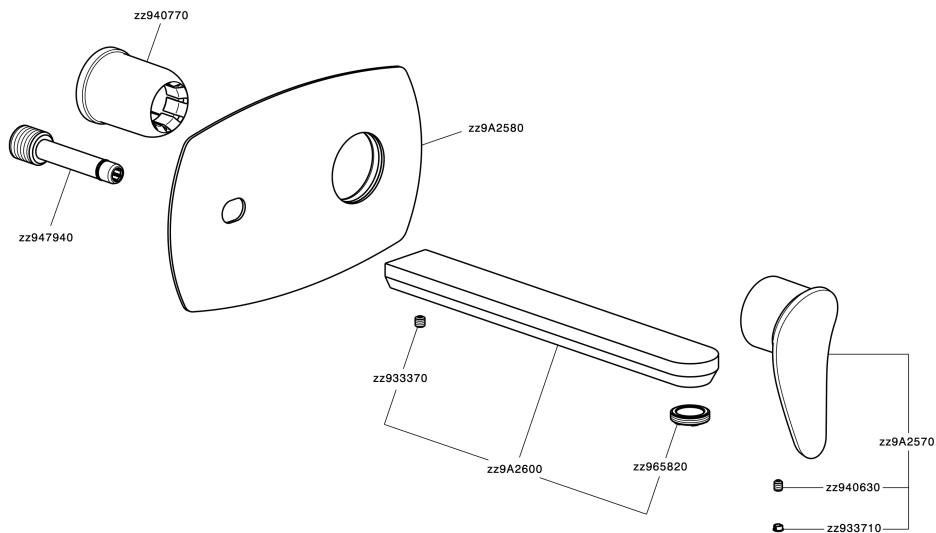

Parte esterna monocomando lavabo a parete HARLOCK_HC005515

HC005515

<https://huberitalia.com/parte-esterna-monocomando-lavabo-a-parete-harlock-hc005515>

Parte incasso monocomando lavabo a parete Easy-Box INCASSO_ZB002450

ZB002450

<https://huberitalia.com/parte-incasso-monocomando-lavabo-a-parete-easy-box-incasso-zb002450>

2024-12-04