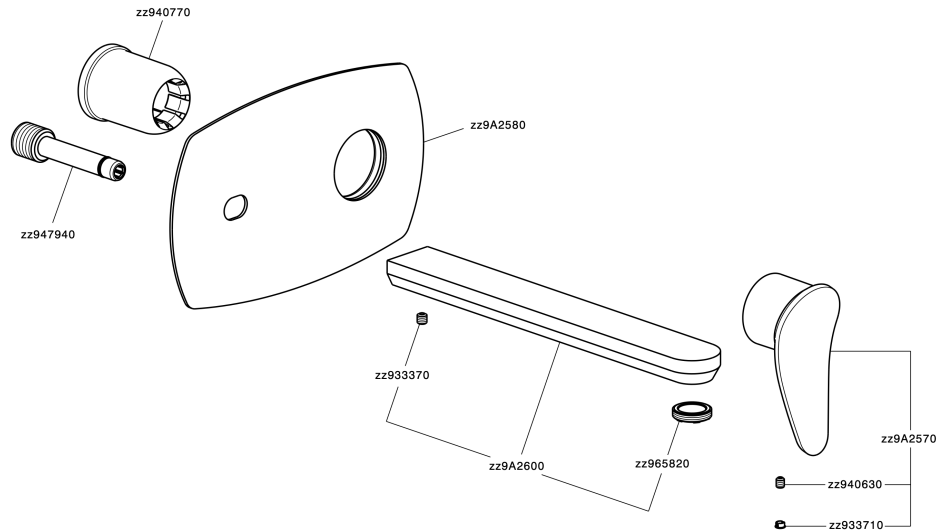

Parte esterna monocomando lavabo a parete HARLOCK_HC005515

MODELLO **HC005515**

Parte esterna monocomando lavabo a parete, senza parte incasso, bocca L.250 mm, per art. Easy-Box ZB002450 e art. ZB025510

Parte esterna monocomando lavabo a parete HARLOCK_HC005515

HC005515

<https://www.huberitalia.com/parte-esterna-monocomando-lavabo-a-parete-harlock-hc005515>

Parte incasso monocomando lavabo a parete Easy-Box INCASSO_ZB002450

MODELLO **ZB002450**

Parte incasso monocomando lavabo a parete Easy-Box, con scatola di protezione, senza parte esterna

FINITURE DISPONIBILI

CARATTERISTICHE

Incasso **1**
 Ricambio Cartuccia **ZZ95409000**
Cartuccia Monocomando 35 mm

Piastra/Plate/Plaque/Platte/Placa

2-3mm: XX 56-76

10mm: XX 48-68

EcoStop

Con il Dispositivo EcoStop l'apertura dell'acqua avviene con un punto duro al 50% circa della portata. Un fermo a metà apertura, da vincere con una leggera forza solo e soltanto quando ci sia una reale necessità di richiesta d'acqua alla massima portata. Ciò permette di consumare fino al 50% in meno di acqua.