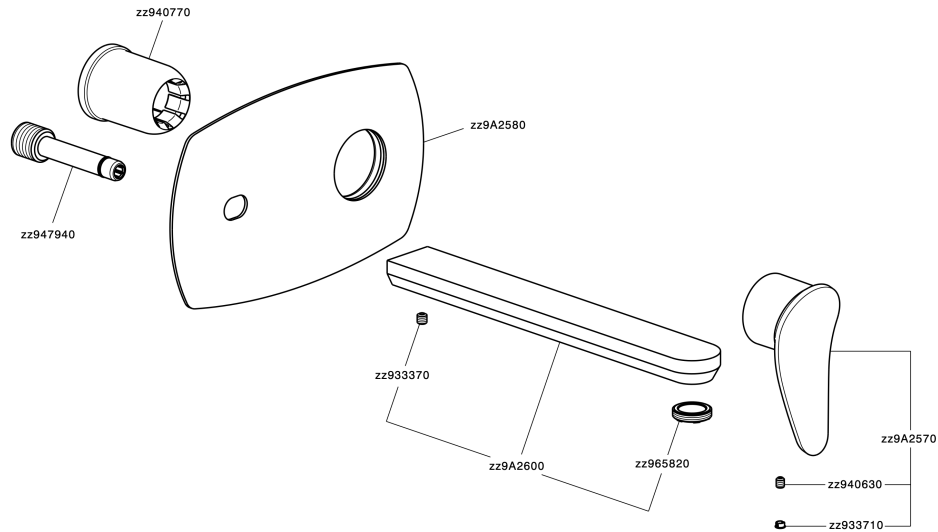

Parte esterna monocomando lavabo a parete HARLOCK_HC005515

HC005515

<https://www.huberitalia.com/parte-esterna-monocomando-lavabo-a-parete-harlock-hc005515>

Parte incasso monocomando lavabo a parete Easy-Box INCASSO_ZB002450

ZB002450 <https://www.huberitalia.com/parte-incasso-monocomando-lavabo-a-parete-easy-box-incasso-zb002450>

2024-12-22