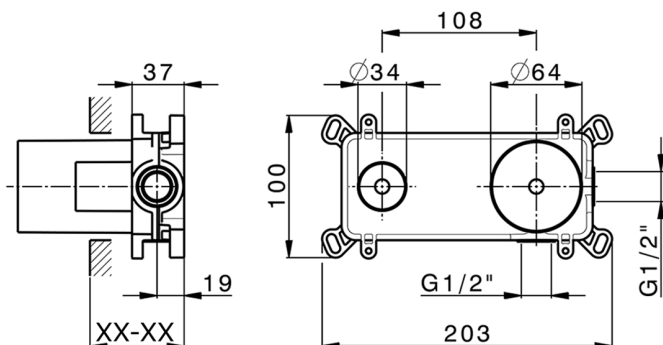

Parte esterna monocomando lavabo a parete HARLOCK_HC005515

MODELLO **HC005515**

Parte esterna monocomando lavabo a parete, senza parte incasso, bocca L.250 mm, per art. Easy-Box ZB002450 e art. ZB025510

MODELLO **ZB002450**

Parte incasso monocomando lavabo a parete Easy-Box, con scatola di protezione, senza parte esterna

FINITURE DISPONIBILI

04 04 Senza Finitura

CARATTERISTICHE

Incasso **1**

Ricambio Cartuccia **ZZ95409000**

Cartuccia Monocomando 35 mm

Piastra/Plate/Plaque/Platte/Placa

2-3mm: XX 56-76

10mm: XX 48-68

EcoStop

Con il Dispositivo EcoStop l'apertura dell'acqua avviene con un punto duro al 50% circa della portata. Un fermo a metà apertura, da vincere con una leggera forza solo e soltanto quando ci sia una reale necessità di richiesta d'acqua alla massima portata. Ciò permette di consumare fino al 50% in meno di acqua.