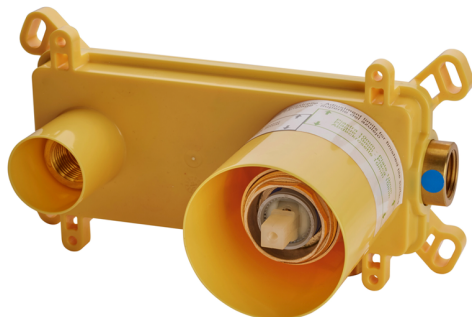

Parte esterna monocomando lavabo a parete HARLOCK_HC005515

MODELLO **HC005515**

Parte esterna monocomando lavabo a parete, senza parte incasso, bocca L.250 mm, per art. Easy-Box ZB002450 e art. ZB025510

Parte esterna monocomando lavabo a parete HARLOCK_HC005515

HC005515

<https://www.huberitalia.com/parte-esterna-monocomando-lavabo-a-parete-harlock-hc005515>

Parte incasso monocomando lavabo a parete Easy-Box INCASSO_ZB002450

MODELLO **ZB002450**

Parte incasso monocomando lavabo a parete Easy-Box, con scatola di protezione, senza parte esterna

FINITURE DISPONIBILI

04 04 Senza Finitura

CARATTERISTICHE

Incasso **1**

Ricambio Cartuccia **ZZ95409000**

Cartuccia Monocomando 35 mm

Piastra/Plate/Plaque/Platte/Placa

2-3mm: XX 56-76

10mm: XX 48-68

EcoStop

Con il Dispositivo EcoStop l'apertura dell'acqua avviene con un punto duro al 50% circa della portata. Un fermo a metà apertura, da vincere con una leggera forza solo e soltanto quando ci sia una reale necessità di richiesta d'acqua alla massima portata. Ciò permette di consumare fino al 50% in meno di acqua.