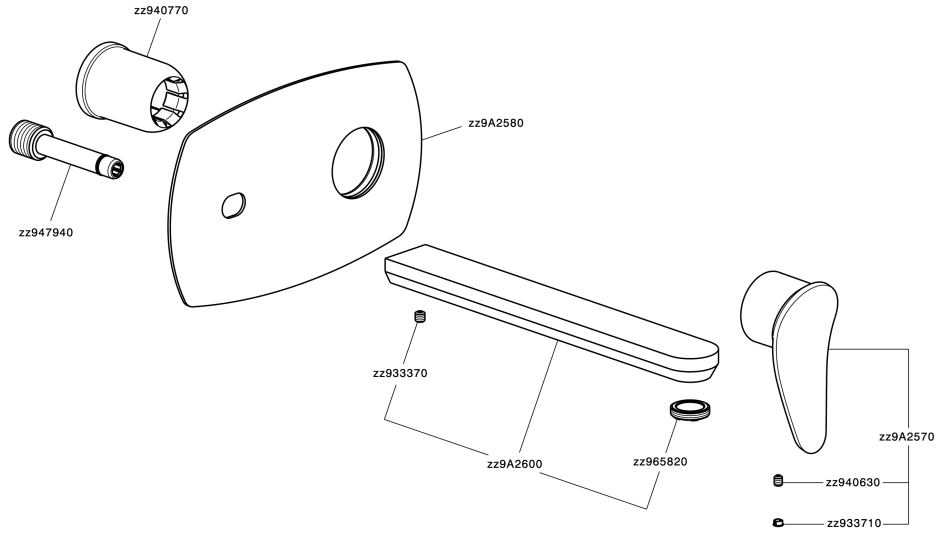

Parte esterna monocomando lavabo a parete HARLOCK_HC005515

MODELLO **HC005515**

Parte esterna monocomando lavabo a parete, senza parte incasso, bocca L.250 mm, per art. Easy-Box ZB002450 e art. ZB025510

Parte esterna monocomando lavabo a parete HARLOCK_HC005515

HC005515

<https://www.huberitalia.com/parte-esterna-monocomando-lavabo-a-parete-harlock-hc005515>

Parte incasso monocomando lavabo a parete Easy-Box INCASSO_ZB002450

MODELLO **ZB002450**

Parte incasso monocomando lavabo a parete Easy-Box, con scatola di protezione, senza parte esterna

FINITURE DISPONIBILI

04 04 Senza Finitura

CARATTERISTICHE

Incasso **1**

Ricambio Cartuccia **ZZ95409000**

Cartuccia Monocomando 35 mm

Piastra/Plate/Plaque/Platte/Placa

2-3mm: XX 56-76

10mm: XX 48-68

EcoStop

Con il Dispositivo EcoStop l'apertura dell'acqua avviene con un punto duro al 50% circa della portata. Un fermo a metà apertura, da vincere con una leggera forza solo e soltanto quando ci sia una reale necessità di richiesta d'acqua alla massima portata. Ciò permette di consumare fino al 50% in meno di acqua.