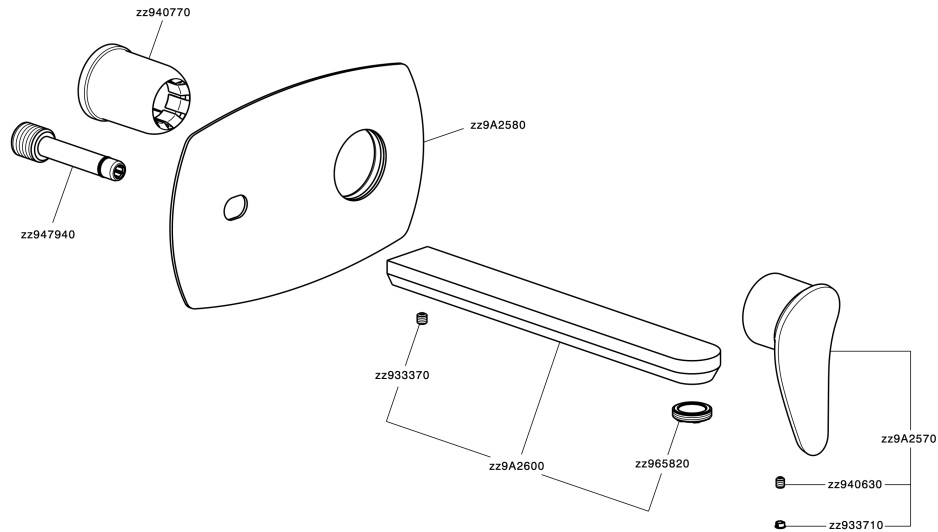

Parte esterna monocomando lavabo a parete HARLOCK_HC005515

HC005515

<https://www.huberitalia.com/parte-esterna-monocomando-lavabo-a-parete-harlock-hc005515>

Parte incasso monocomando lavabo a parete Easy-Box INCASSO_ZB002450

ZB002450 <https://www.huberitalia.com/parte-incasso-monocomando-lavabo-a-parete-easy-box-incasso-zb002450>

2025-01-02