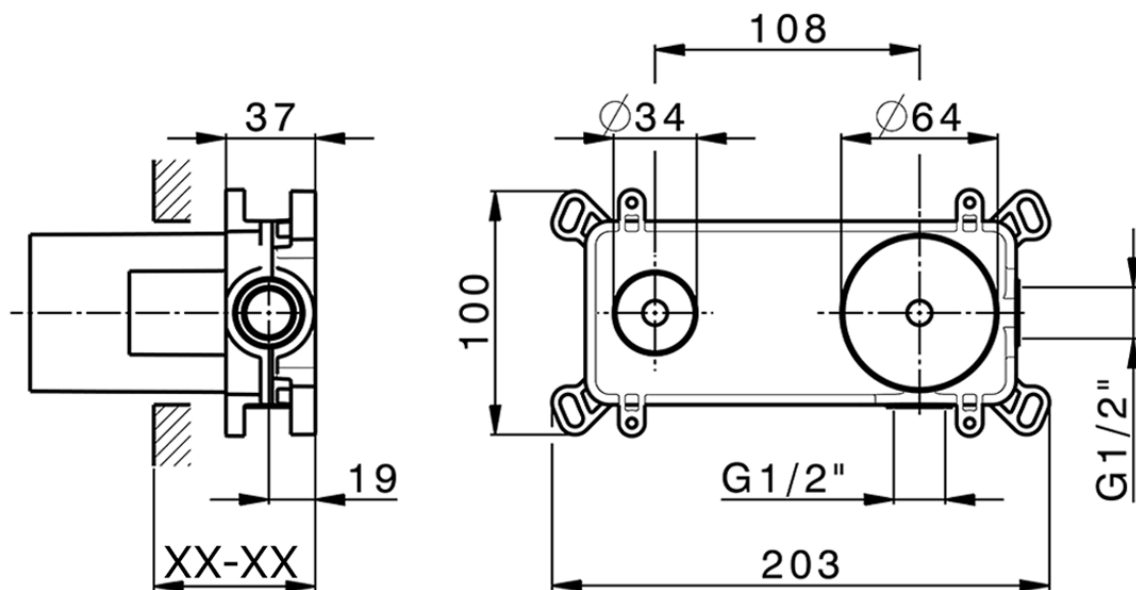

Parte esterna monocomando lavabo a parete HARLOCK_HC005515

HC005515

<https://www.huberitalia.com/parte-esterna-monocomando-lavabo-a-parete-harlock-hc005515>

Piastra/Plate/Plaque/Platte/Placa

2-3mm: XX 56-76

10mm: XX 48-68