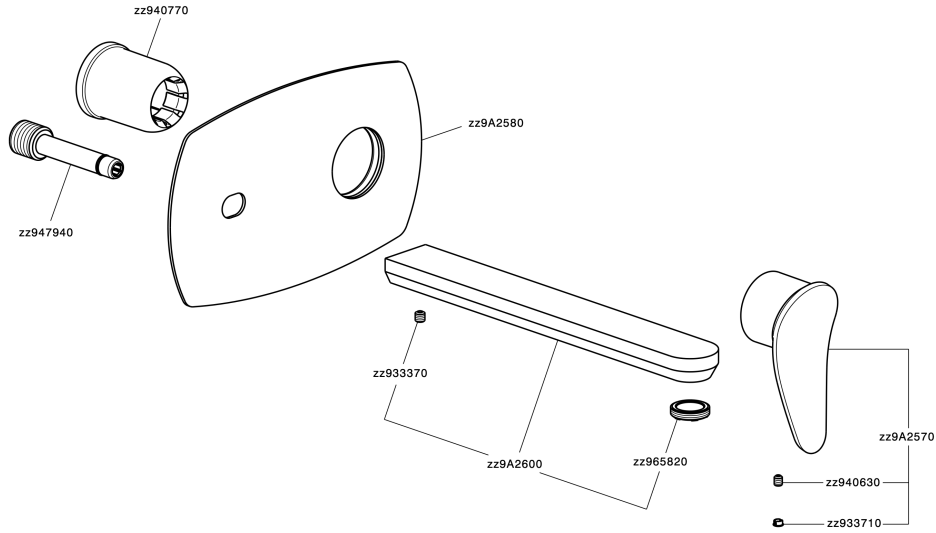

Parte esterna monocomando lavabo a parete HARLOCK_HC005515

HC005515

<https://www.huberitalia.com/parte-esterna-monocomando-lavabo-a-parete-harlock-hc005515>

Parte incasso monocomando lavabo a parete Easy-Box INCASSO_ZB002450

ZB002450 <https://www.huberitalia.com/parte-incasso-monocomando-lavabo-a-parete-easy-box-incasso-zb002450>

2024-12-22