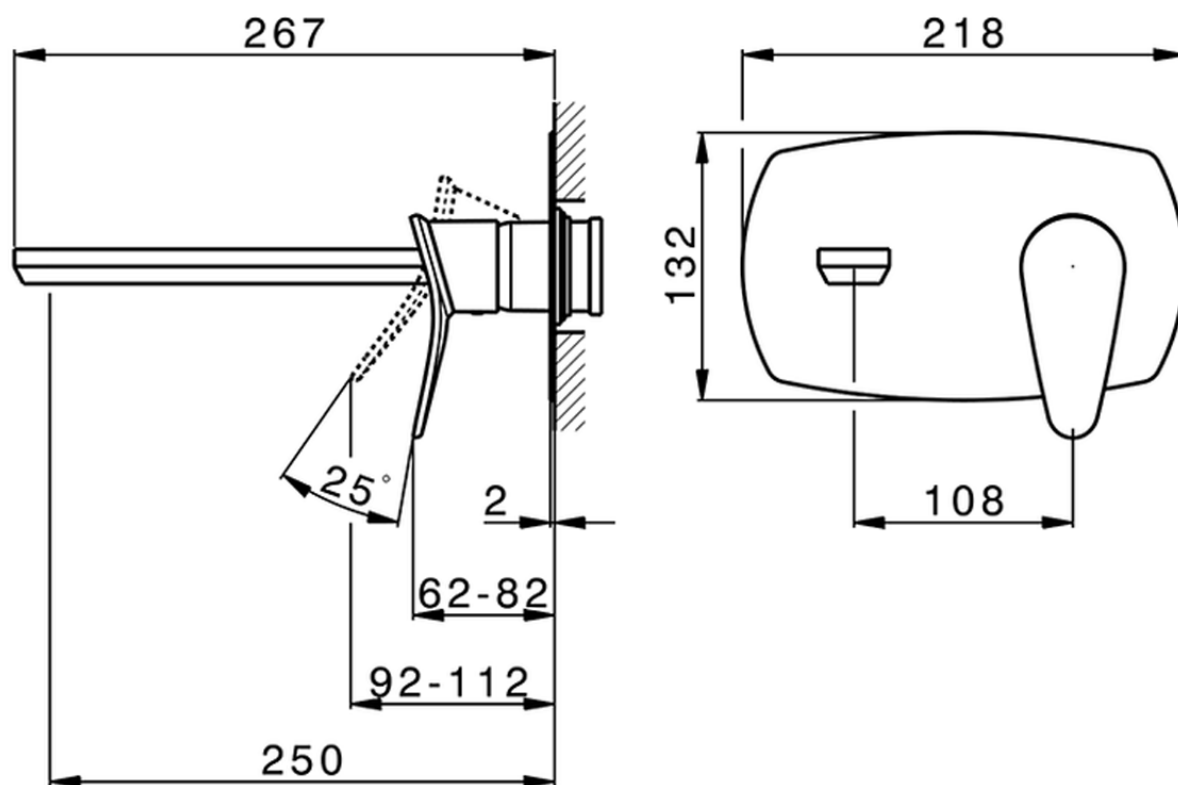

Parte esterna monocomando lavabo a parete HARLOCK_HC005515

HC005515

<https://www.huberitalia.com/parte-esterna-monocomando-lavabo-a-parete-harlock-hc005515>

Piastra/Plate/Plaque/Platte/Placa

2-3mm: XX 56-76

10mm: XX 48-68