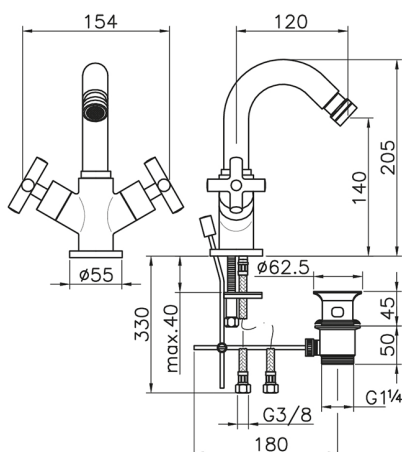

Miscelatore bidet SUITE_SU000550

MODELLO **SU000550**

Miscelatore bidet, con scarico automatico 1"1/4, flex inox G.3/8"

FINITURE DISPONIBILI

-  **21** 21 Cromo
-  **40** 40 Nero Opaco
-  **2F** 2F Nichel Spazzolato
-  **2W** 2W Oro Spazzolato

CARATTERISTICHE

Miscelatore bidet SUITE_SU000550

SU000550

<https://www.huberitalia.com/miscelatore-bidet-suite-su000550>

2025-02-23