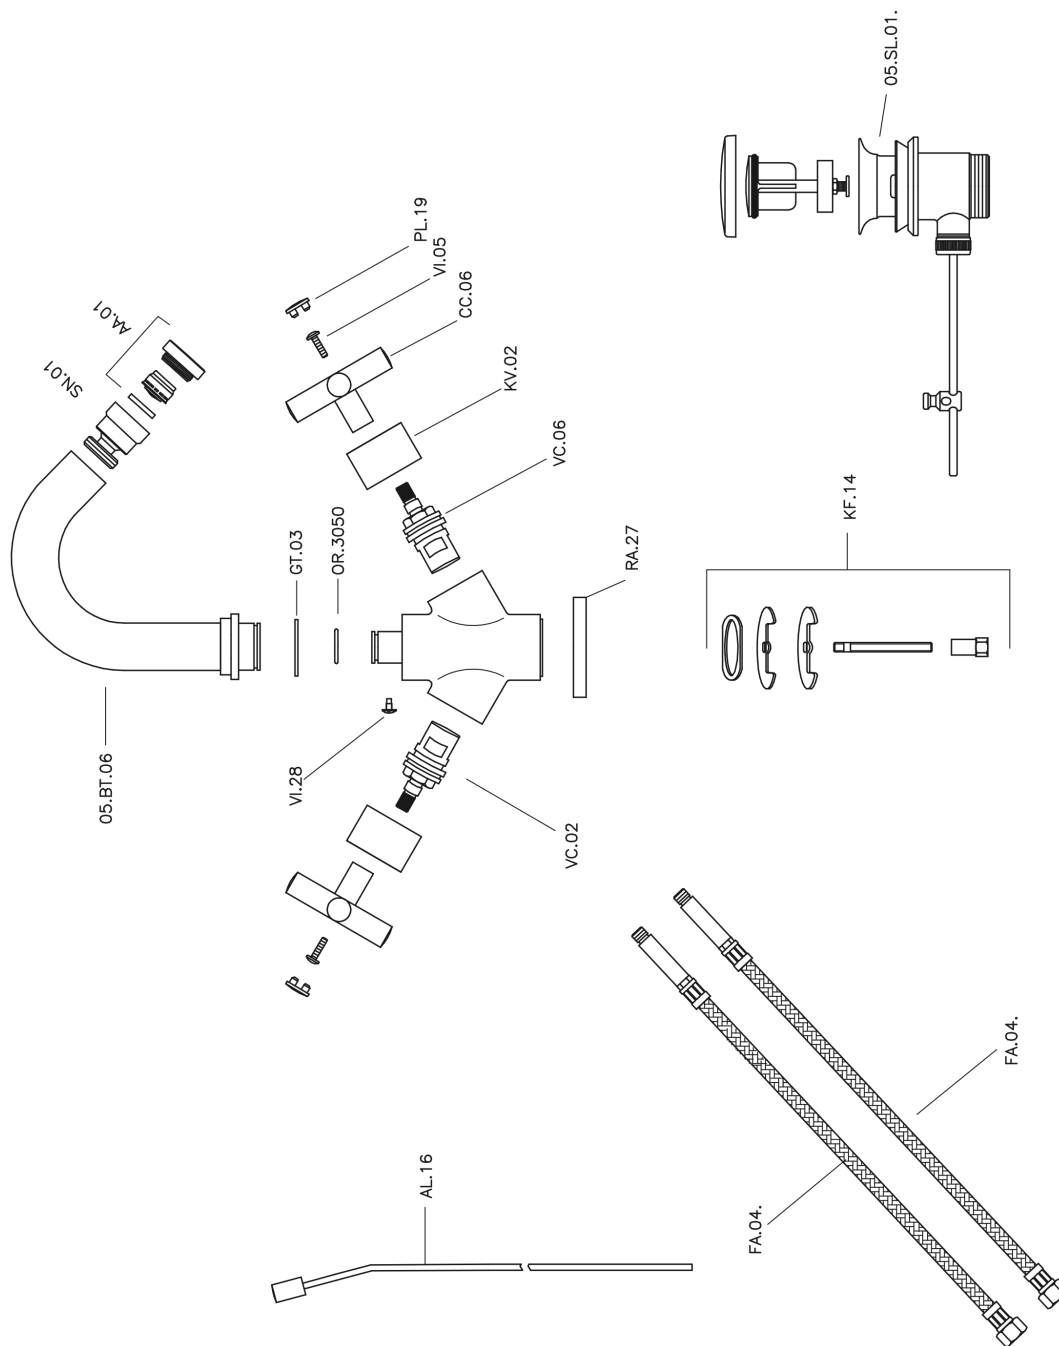

Miscelatore bidet SUITE_SU000550

MODELLO **SU000550**

Miscelatore bidet, con scarico automatico 1"1/4, flex inox G.3/8"

FINITURE DISPONIBILI

-  **21** 21 Cromo
-  **40** 40 Nero Opaco
-  **2F** 2F Nichel Spazzolato
-  **2W** 2W Oro Spazzolato

CARATTERISTICHE

Miscelatore bidet SUITE_SU000550

SU000550

<https://www.huberitalia.com/miscelatore-bidet-suite-su000550>

2025-02-23