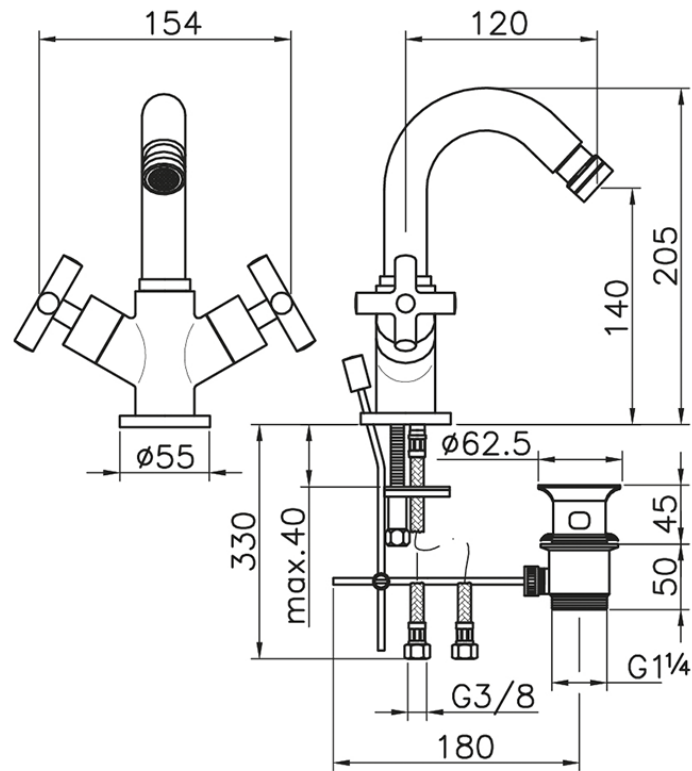

Miscelatore bidet SUITE_SU000550

SU000550

<https://www.huberitalia.com/miscelatore-bidet-suite-su000550>

2025-02-23