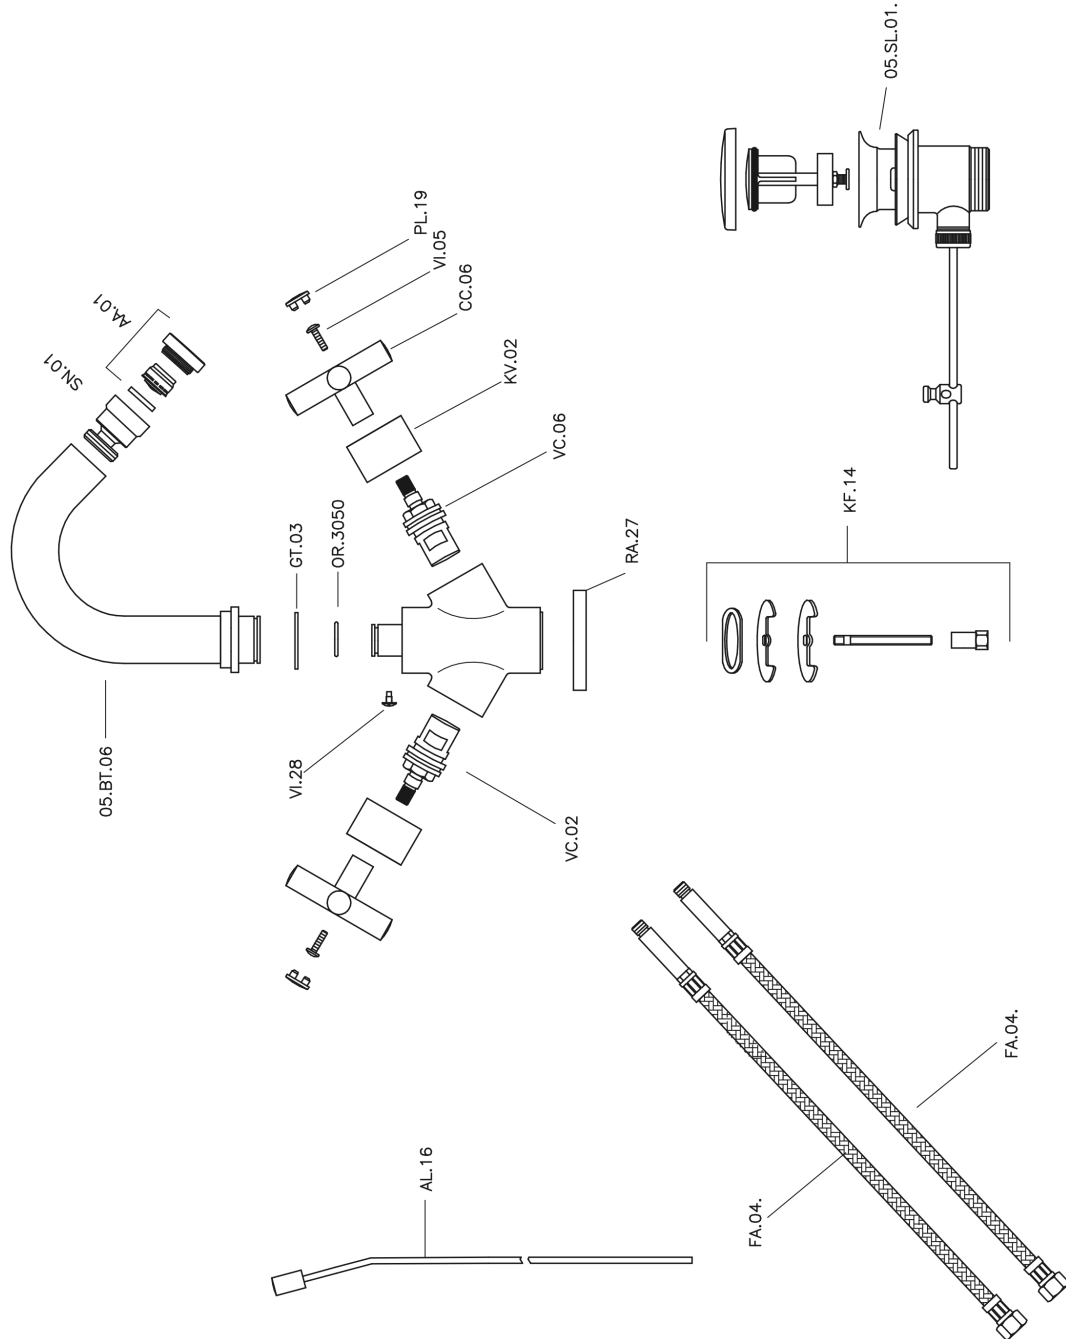

Miscelatore bidet SUITE_SU000550

MODELLO **SU000550**

Miscelatore bidet, con scarico automatico 1"1/4, flex inox G.3/8"

FINITURE DISPONIBILI

-  **21** 21 Cromo
-  **40** 40 Nero Opaco
-  **2F** 2F Nichel Spazzolato
-  **2W** 2W Oro Spazzolato

CARATTERISTICHE

Miscelatore bidet SUITE_SU000550

SU000550

<https://www.huberitalia.com/miscelatore-bidet-suite-su000550>

2025-02-23