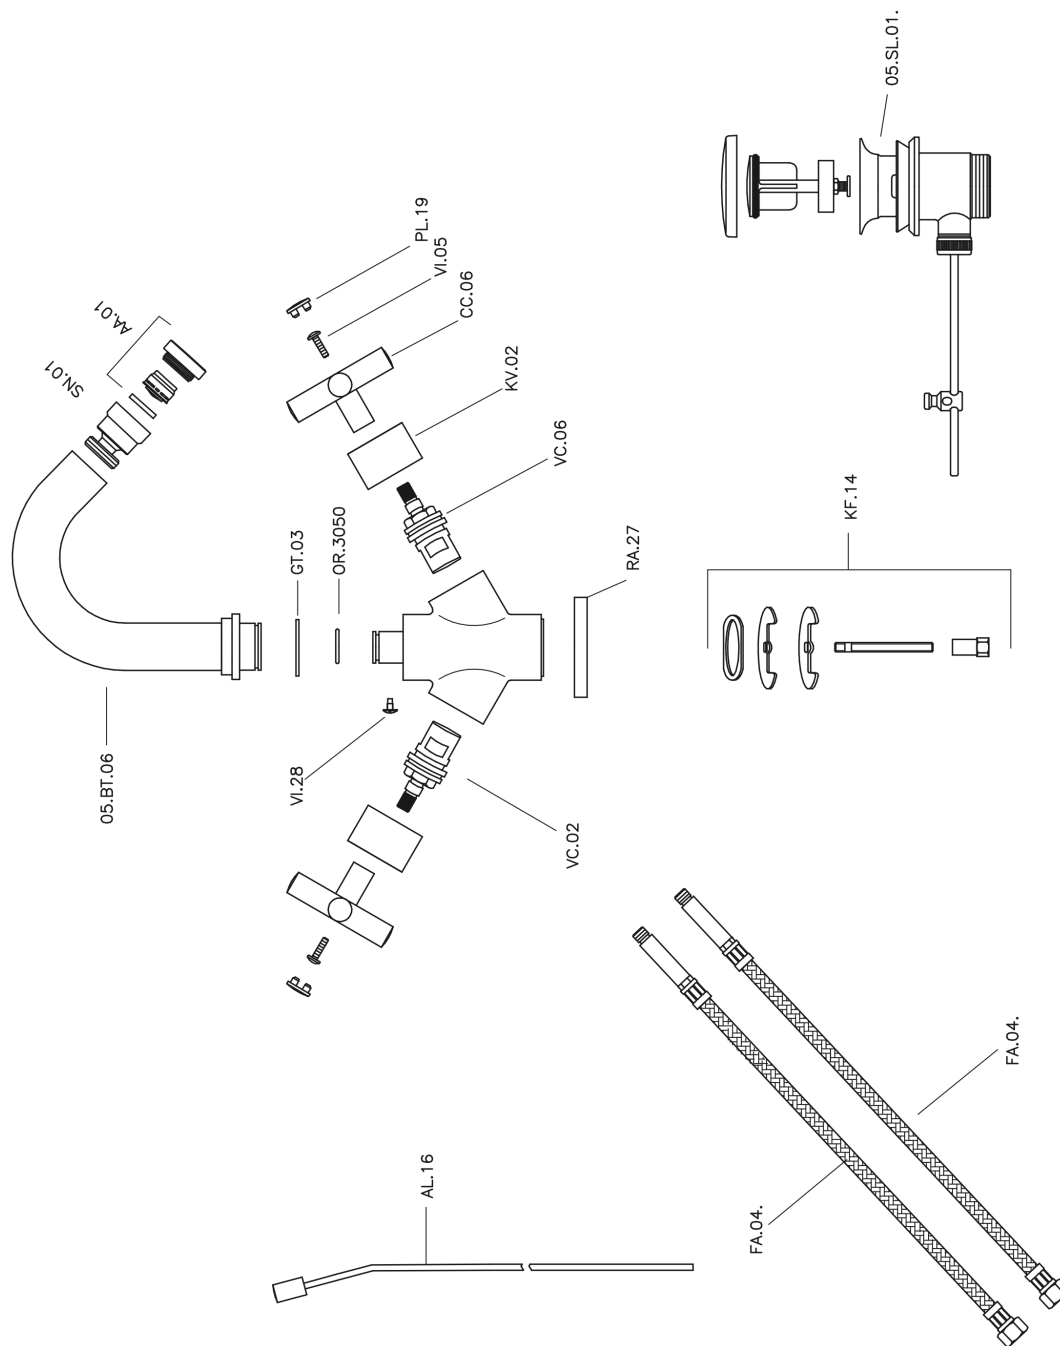

Miscelatore bidet SUITE_SU000550

SU000550

<https://www.huberitalia.com/miscelatore-bidet-suite-su000550>

2025-02-23