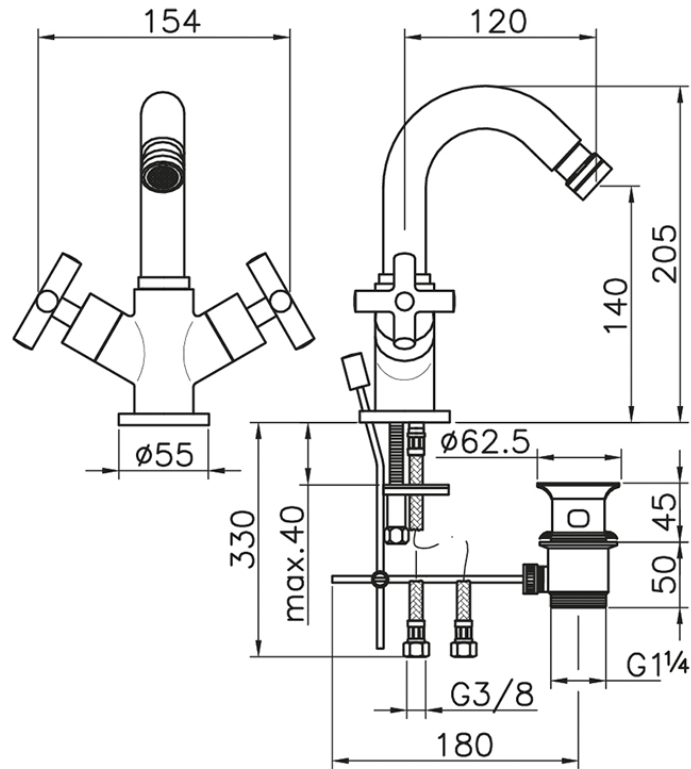

Miscelatore bidet SUITE_SU000550

SU000550

<https://www.huberitalia.com/miscelatore-bidet-suite-su000550>

2025-02-23