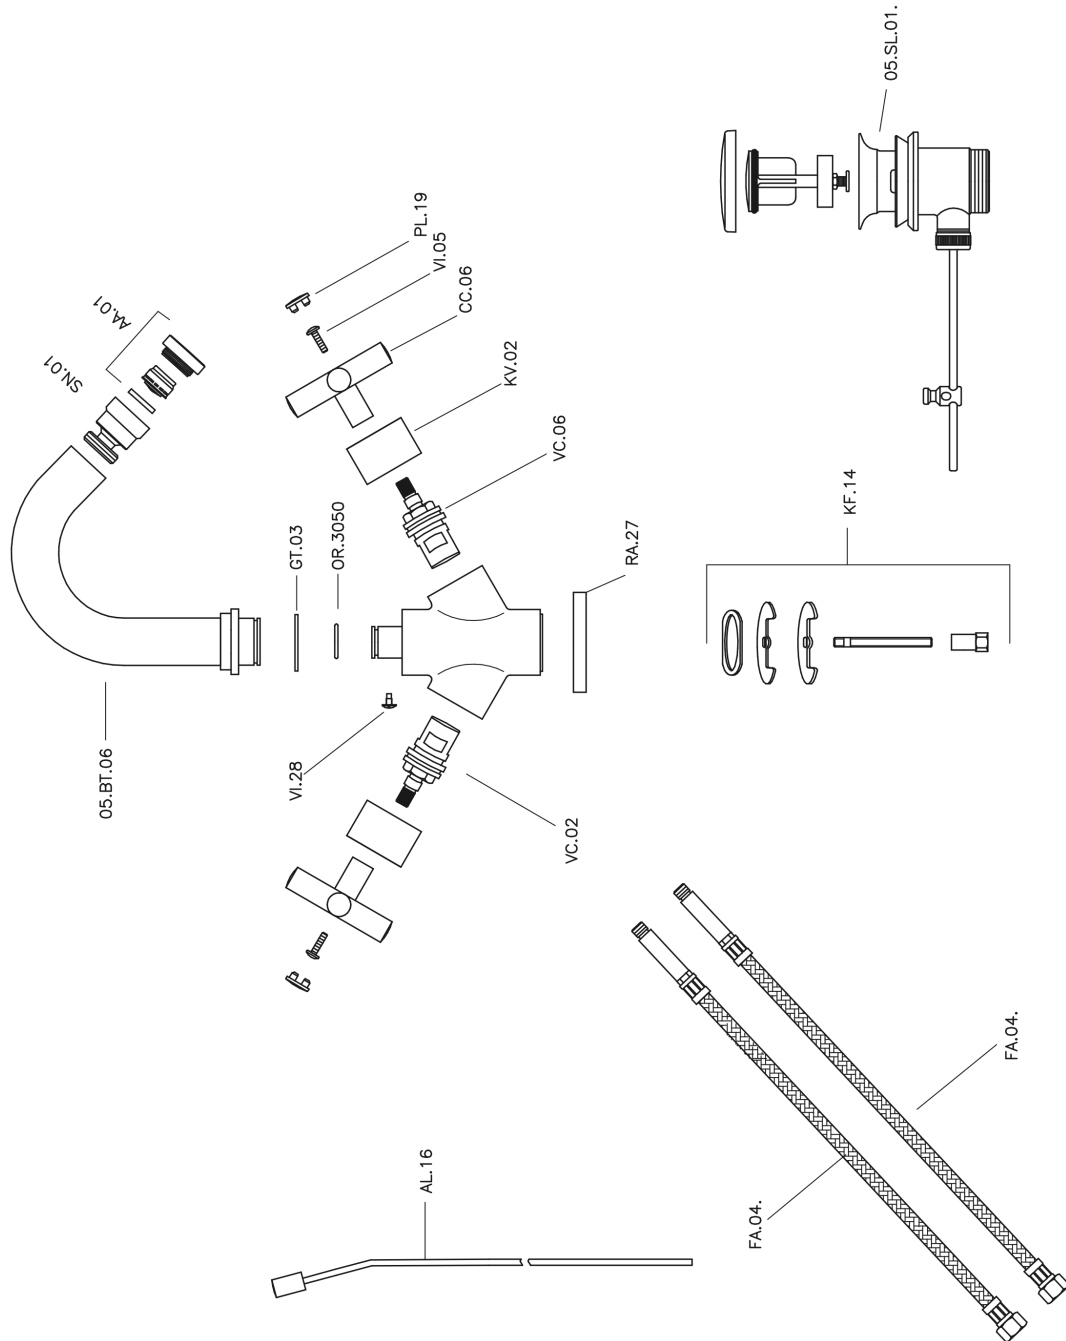

## Miscelatore bidet SUITE\_SU000550

MODELLO **SU000550**

Miscelatore bidet, con scarico automatico 1"1/4, flex inox G.3/8"

## Miscelatore bidet SUITE\_SU000550

SU000550

<https://www.huberitalia.com/miscelatore-bidet-suite-su000550>

2025-02-23