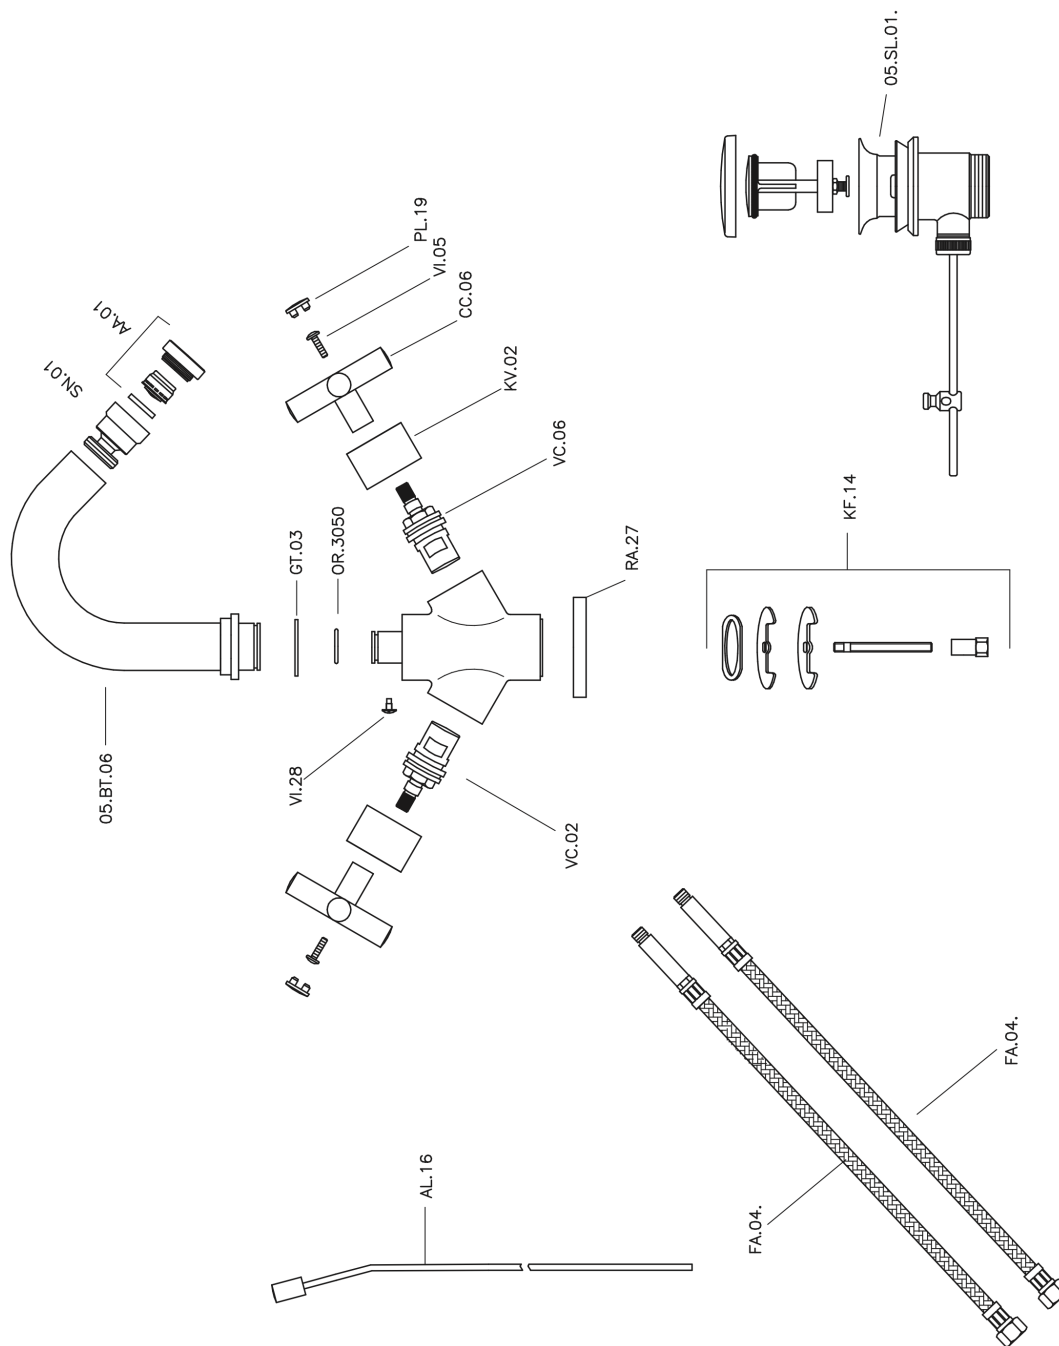

Miscelatore bidet SUITE_SU000550

SU000550

<https://www.huberitalia.com/miscelatore-bidet-suite-su000550>

2025-02-23