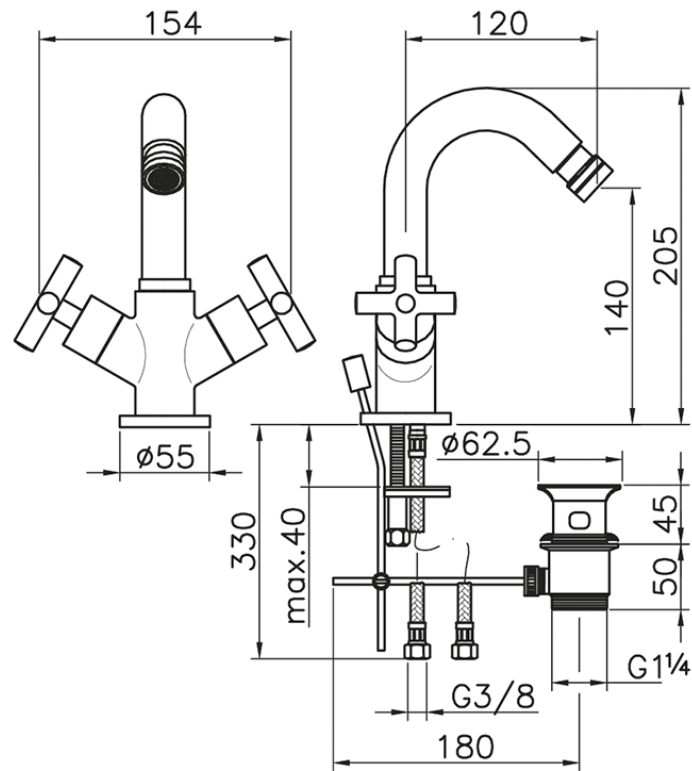

Miscelatore bidet SUITE\_SU000550

SU000550

<https://www.huberitalia.com/miscelatore-bidet-suite-su000550>

2025-02-23