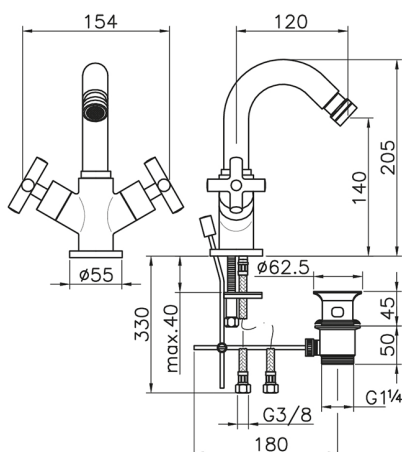

Miscelatore bidet SUITE_SU000550

MODELLO **SU000550**

Miscelatore bidet, con scarico automatico 1"1/4, flex inox G.3/8"

FINITURE DISPONIBILI

-  **21** 21 Cromo
-  **40** 40 Nero Opaco
-  **2F** 2F Nichel Spazzolato
-  **2W** 2W Oro Spazzolato

CARATTERISTICHE

Miscelatore bidet SUITE_SU000550