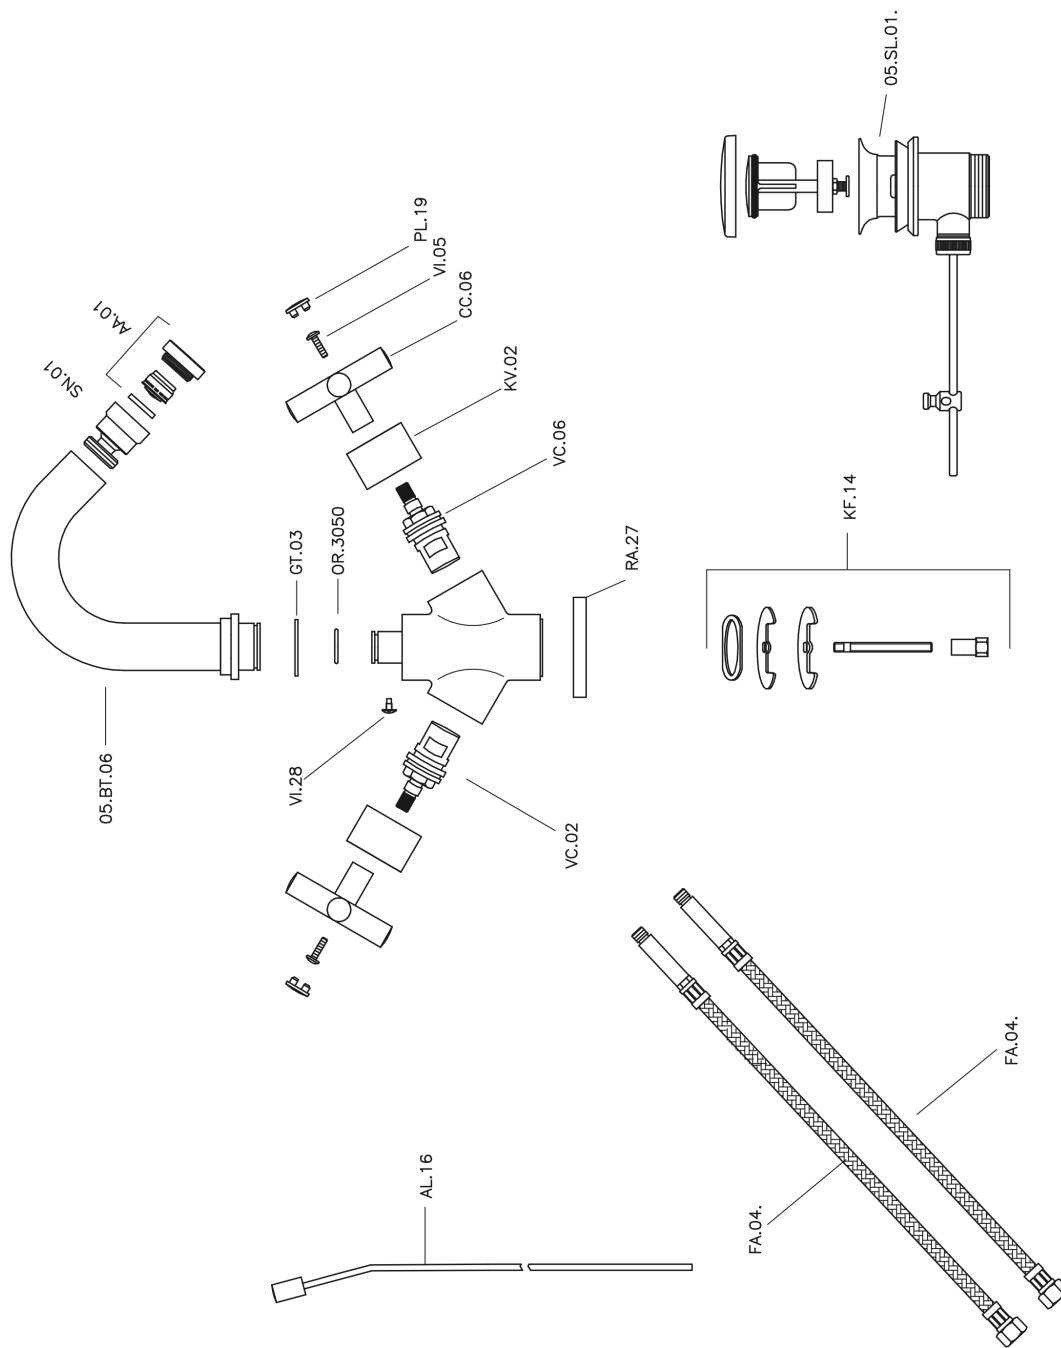

Miscelatore bidet SUITE_SU000550

SU000550

<https://www.huberitalia.com/miscelatore-bidet-suite-su000550>

2025-02-22