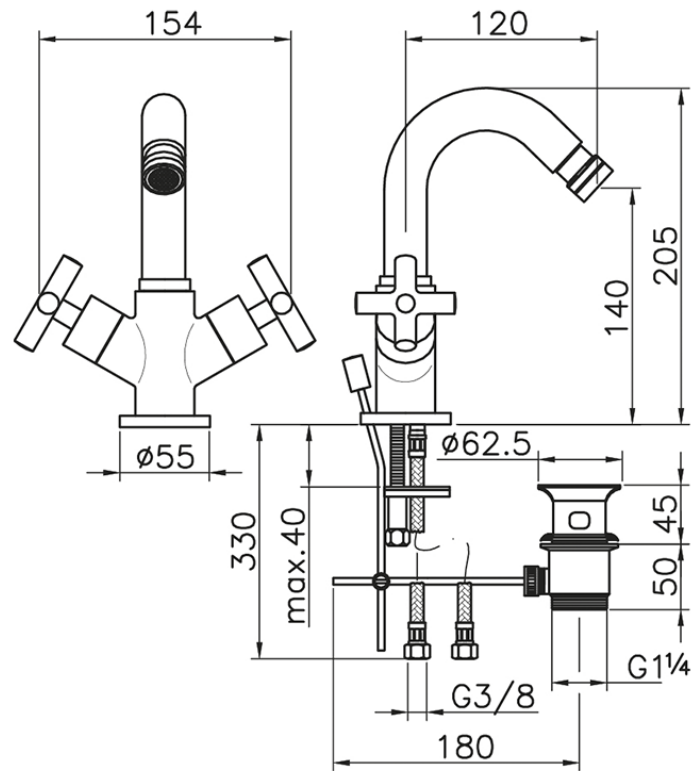

Miscelatore bidet SUITE_SU000550

SU000550

<https://www.huberitalia.com/miscelatore-bidet-suite-su000550>

2025-02-22