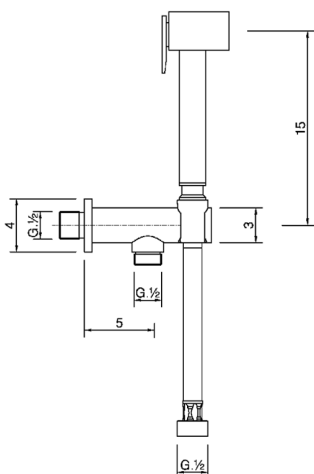

## Set doccetta igienica completo IDROSCOPINI\_EG007910

MODELLO **EG007910**

Set doccetta igienica completo, supporto murale con valvola di sicurezza, doccetta igienica, flex PVC 120 cm

FINITURE DISPONIBILI

CARATTERISTICHE

**Doccetta igienica**