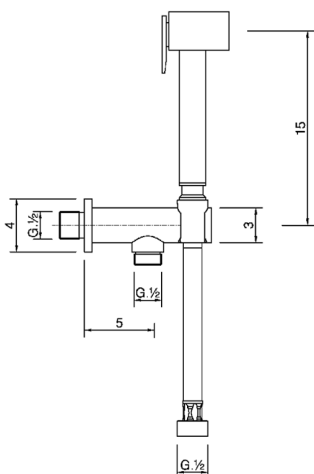

Set doccetta igienica completo IDROSCOPINI_EG007910

MODELLO **EG007910**

Set doccetta igienica completo, supporto murale con valvola di sicurezza, doccetta igienica, flex PVC 120 cm

FINITURE DISPONIBILI

CARATTERISTICHE

Doccetta igienica

Doccetta Igienica

Doccetta igienica multiforo, per la cura dell'igiene personale.

2024-12-22