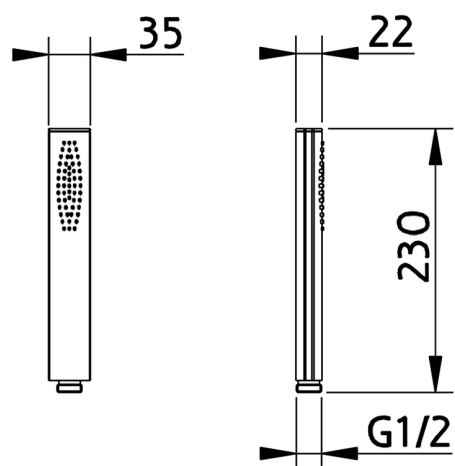

Doccetta Minimalista in Ottone SHOWER_05.DO.28H.

MODELLO **05.DO.28H.**

Doccetta Minimalista in Ottone, monogetto
230x35x22

FINITURE DISPONIBILI

CARATTERISTICHE

2025-02-23