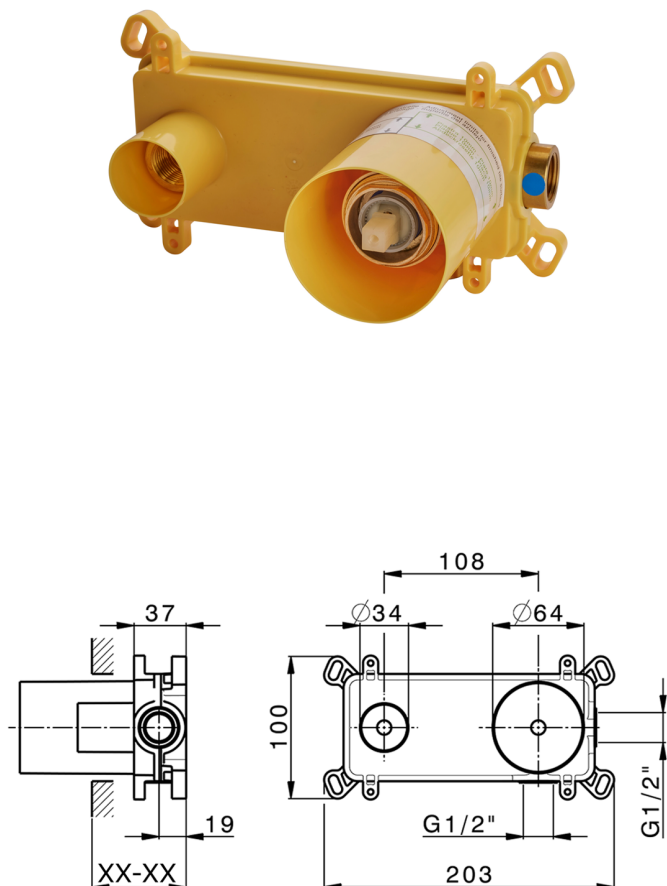

## Parte esterna monocomando lavabo a parete HARLOCK\_HC005515

MODELLO **HC005515**

Parte esterna monocomando lavabo a parete, senza parte incasso, bocca L.250 mm, per art. Easy-Box ZB002450 e art. ZB025510

## Parte esterna monocomando lavabo a parete HARLOCK\_HC005515

HC005515

<https://www.huberitalia.com/parte-esterna-monocomando-lavabo-a-parete-harlock-hc005515>

## Parte incasso monocomando lavabo a parete Easy-Box INCASSO\_ZB002450

MODELLO **ZB002450**

Parte incasso monocomando lavabo a parete Easy-Box, con scatola di protezione, senza parte esterna

FINITURE DISPONIBILI

CARATTERISTICHE

Installazione	<b>Incasso</b>
Ricambio Cartuccia	<b>ZZ95409000</b>
<b>Cartuccia Monocomando 35 mm</b>	
Incasso	<b>1</b>

Piastra/Plate/Plaque/Platte/Placa

2-3mm: XX 56-76

10mm: XX 48-68