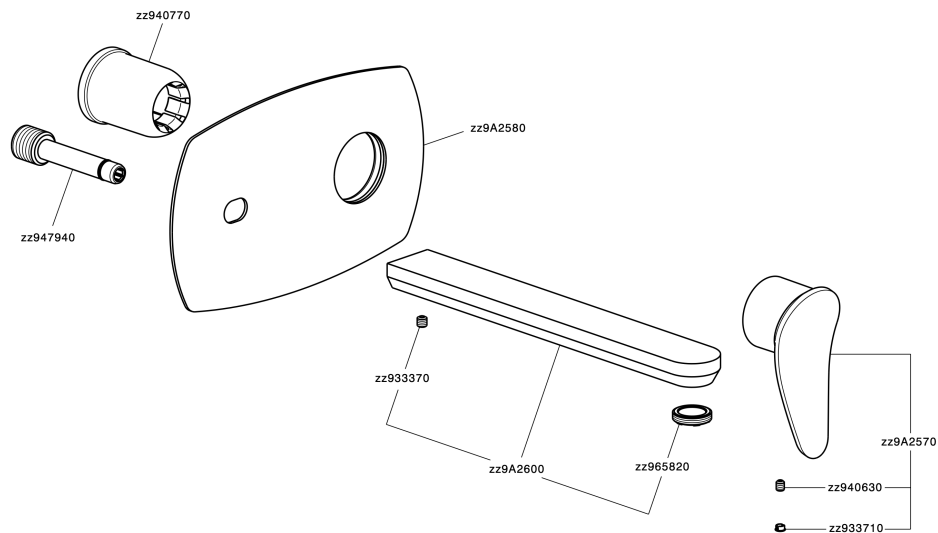

## Parte esterna monocomando lavabo a parete HARLOCK\_HC005515

MODELLO **HC005515**

Parte esterna monocomando lavabo a parete, senza parte incasso, bocca L.250 mm, per art. Easy-Box ZB002450 e art. ZB025510

### CARATTERISTICHE

Installazione **Incasso**  
 Parti Incasso necessarie **ZB002450**

## Parte esterna monocomando lavabo a parete HARLOCK\_HC005515

HC005515

<https://www.huberitalia.com/parte-esterna-monocomando-lavabo-a-parete-harlock-hc005515>

## Parte incasso monocomando lavabo a parete Easy-Box INCASSO\_ZB002450

MODELLO **ZB002450**

Parte incasso monocomando lavabo a parete Easy-Box, con scatola di protezione, senza parte esterna

FINITURE DISPONIBILI