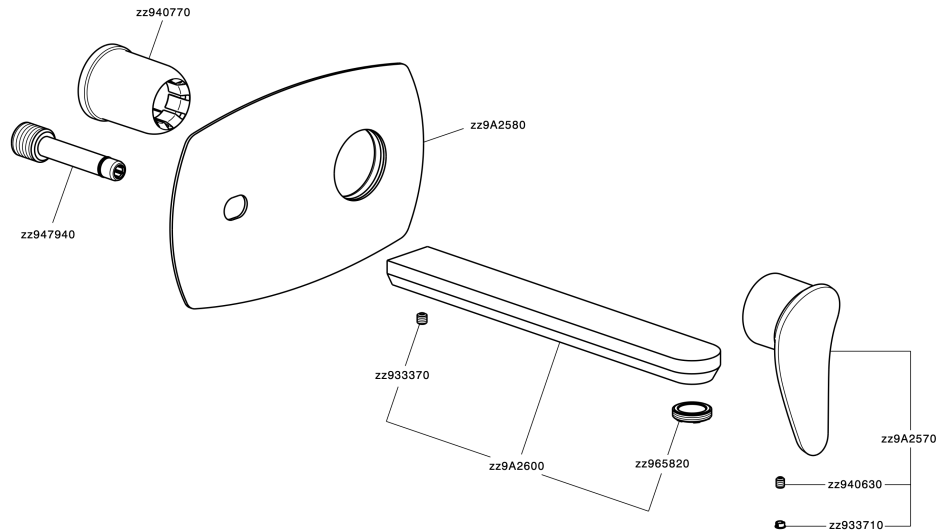

Parte esterna monocomando lavabo a parete HARLOCK_HC005515

HC005515

<https://www.huberitalia.com/parte-esterna-monocomando-lavabo-a-parete-harlock-hc005515>

Parte incasso monocomando lavabo a parete Easy-Box INCASSO_ZB002450

ZB002450 <https://www.huberitalia.com/parte-incasso-monocomando-lavabo-a-parete-easy-box-incasso-zb002450>

2025-02-23