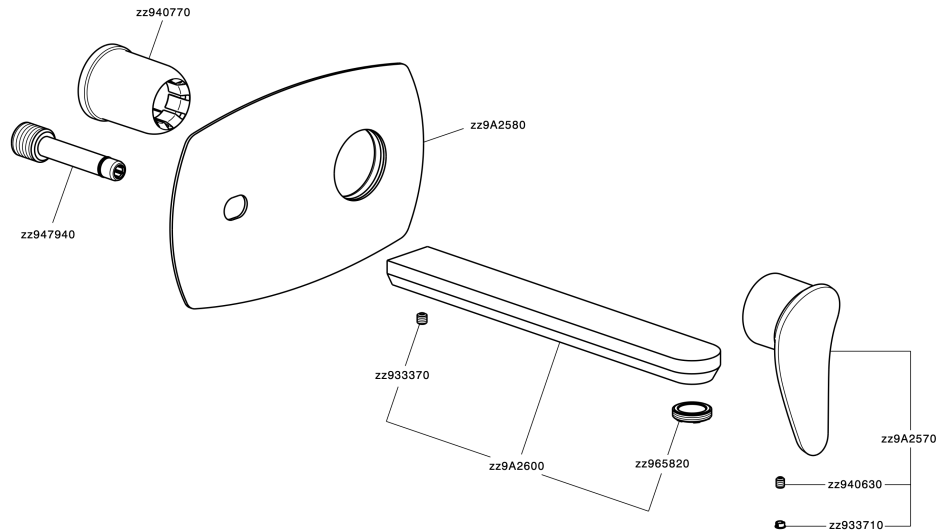

Parte esterna monocomando lavabo a parete HARLOCK_HC005515

HC005515

<https://www.huberitalia.com/parte-esterna-monocomando-lavabo-a-parete-harlock-hc005515>

Parte incasso monocomando lavabo a parete Easy-Box INCASSO_ZB002450

ZB002450 <https://www.huberitalia.com/parte-incasso-monocomando-lavabo-a-parete-easy-box-incasso-zb002450>

2025-04-25