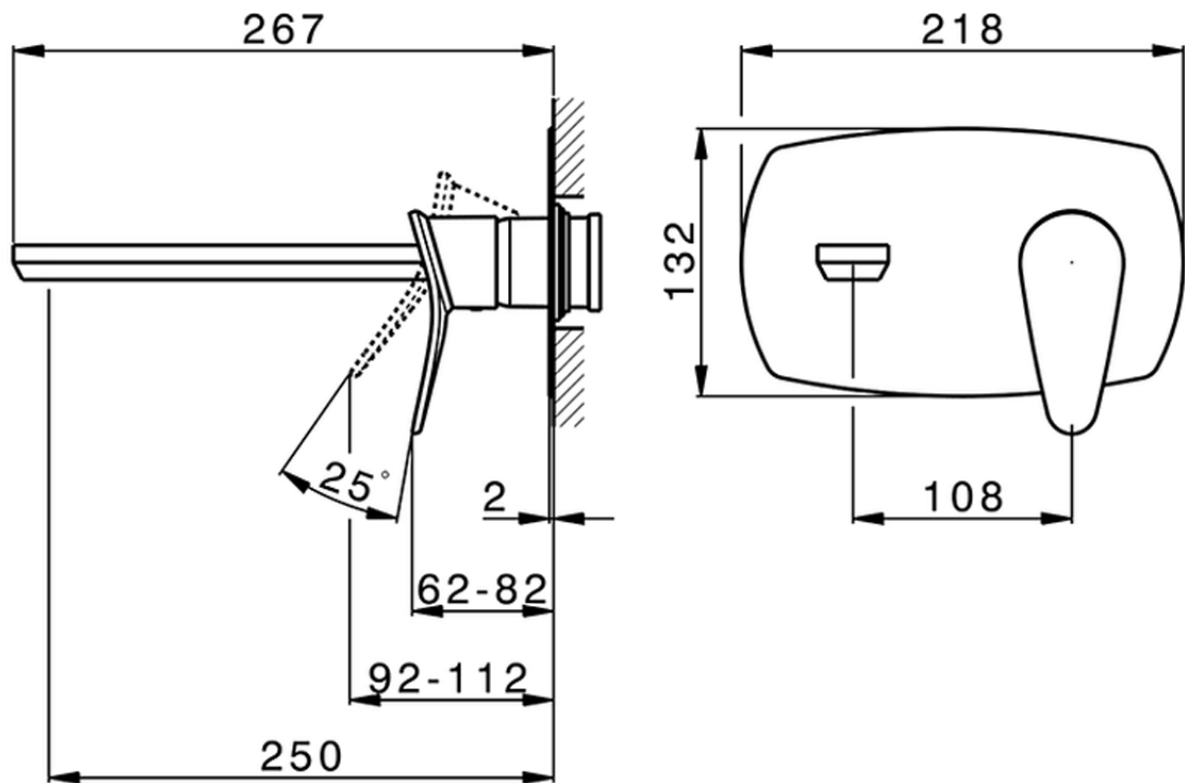

Parte esterna monocomando lavabo a parete HARLOCK\_HC005515

HC005515

<https://www.huberitalia.com/parte-esterna-monocomando-lavabo-a-parete-harlock-hc005515>

Piastra/Plate/Plaque/Platte/Placa

2-3mm: XX 56-76

10mm: XX 48-68