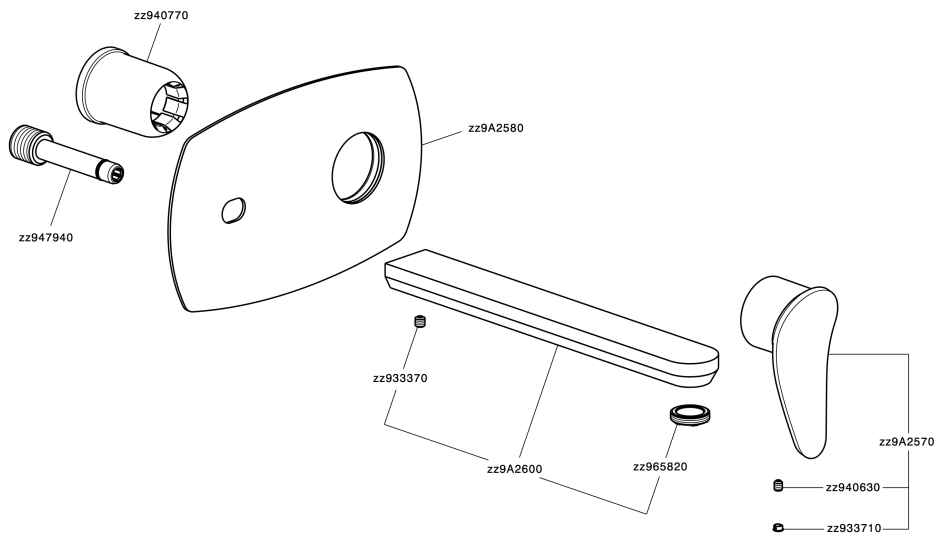

Parte esterna monocomando lavabo a parete HARLOCK_HC005515

HC005515

<https://www.huberitalia.com/parte-esterna-monocomando-lavabo-a-parete-harlock-hc005515>

Parte incasso monocomando lavabo a parete Easy-Box INCASSO_ZB002450

ZB002450 <https://www.huberitalia.com/parte-incasso-monocomando-lavabo-a-parete-easy-box-incasso-zb002450>

2025-04-25