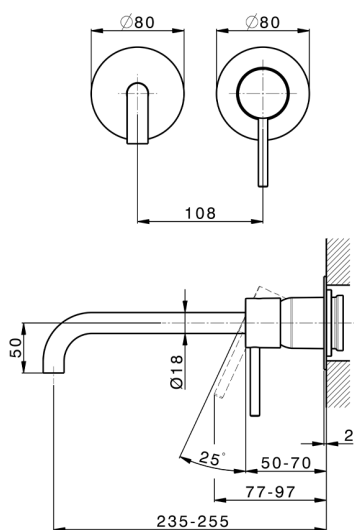

Parte esterna monocomando lavabo a parete M32_MT005511

MODELLO **MT005511**

Parte esterna monocomando lavabo a parete, senza parte incasso, bocca L.250 mm, per art. Easy-Box ZB002450 e art. ZB025510

FINITURE DISPONIBILI

-  **21** 21 Cromo
-  **26** 26 Vecchio Rame
-  **2F** 2F Nichel Spazzolato
-  **2W** 2W Oro Spazzolato
-  **40** 40 Nero Opaco
-  **4Q** 4Q Bianco Opaco

CARATTERISTICHE

Installazione **Incasso**
 Parti Incasso necessarie **ZB002450**

Parte incasso monocomando lavabo a parete Easy-Box INCASSO_ZB002450

MODELLO **ZB002450**

Parte incasso monocomando lavabo a parete Easy-Box, con scatola di protezione, senza parte esterna

FINITURE DISPONIBILI

CARATTERISTICHE

Incasso **1**
 Ricambio Cartuccia **ZZ95409000**
Cartuccia Monocomando 35 mm

Piastra/Plate/Plaque/Platte/Placa

2-3mm: XX 56-76

10mm: XX 48-68

EcoStop

Con il Dispositivo EcoStop l'apertura dell'acqua avviene con un punto duro al 50% circa della portata. Un fermo a metà apertura, da vincere con una leggera forza solo e soltanto quando ci sia una reale necessità di richiesta d'acqua alla massima portata. Ciò permette di consumare fino al 50% in meno di acqua.