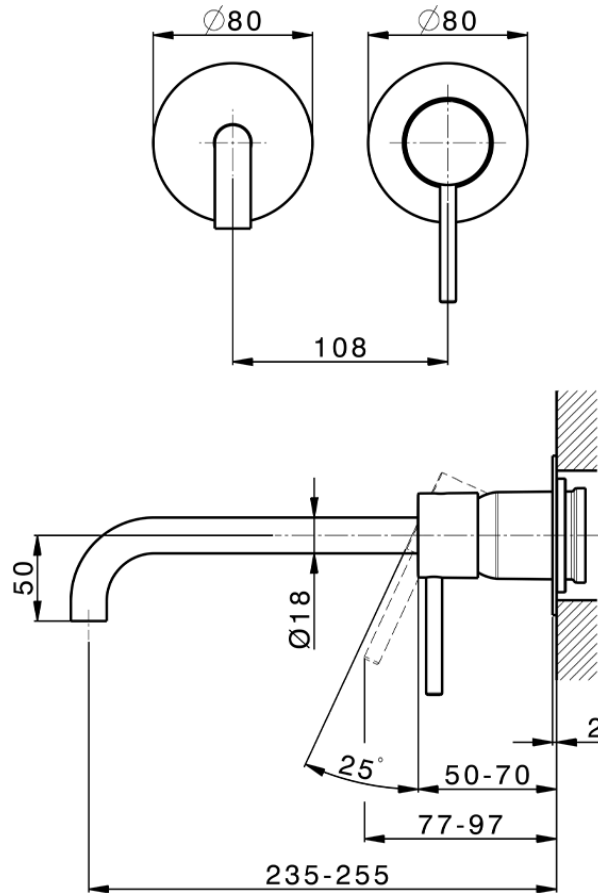

Parte esterna monocomando lavabo a parete M32_MT005511

MT005511

<https://www.huberitalia.com/parte-esterna-monocomando-lavabo-a-parete-m32-mt005511>

Piastra/Plate/Plaque/Platte/Placa

2-3mm: XX 56-76

10mm: XX 48-68