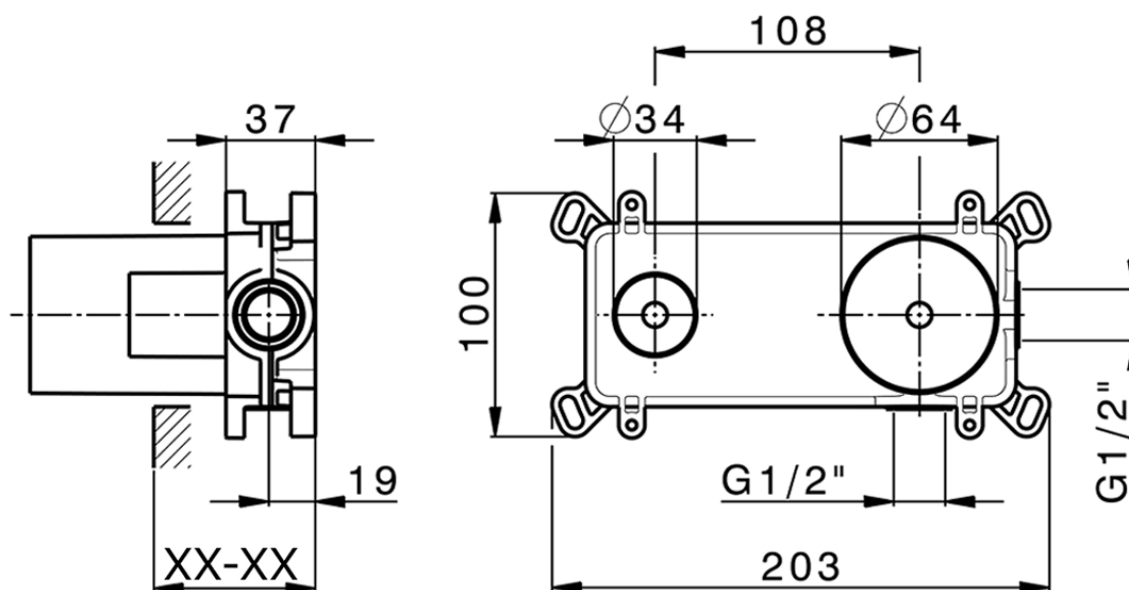

Parte esterna monocomando lavabo a parete M32_MT005511

MT005511

<https://www.huberitalia.com/parte-esterna-monocomando-lavabo-a-parete-m32-mt005511>

Piastra/Plate/Plaque/Platte/Placa

2-3mm: XX 56-76

10mm: XX 48-68